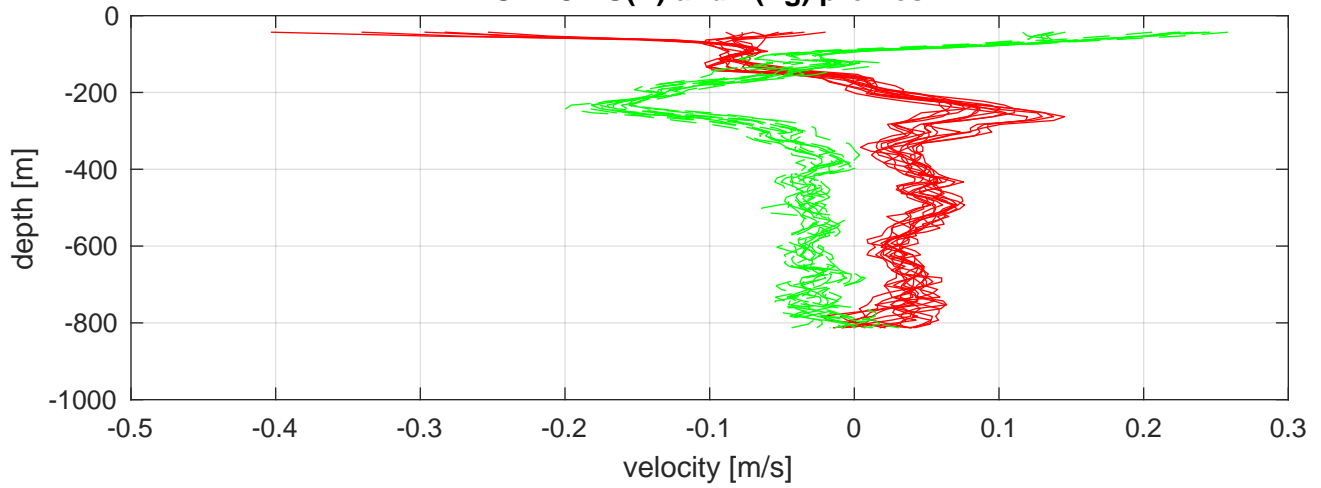

A22 station #12 (V3) SADCP U(-r) and V(--g) profiles

ship nav (g.) start (bp) end (kp) SADCP (rp)