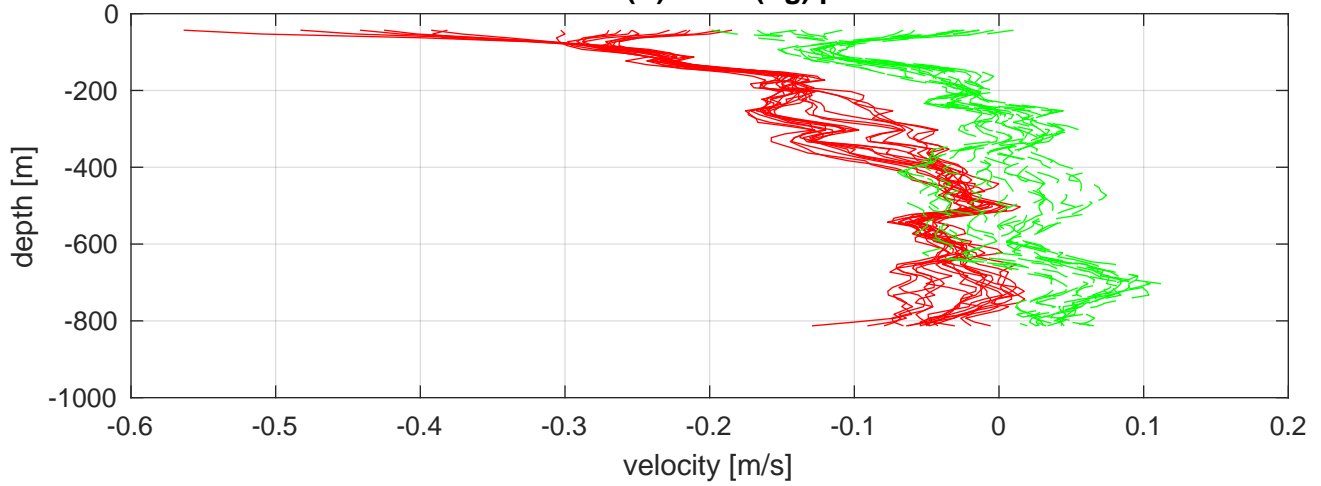

### A22 station #42 (V3) SADCP U(-r) and V(--g) profiles

### ship nav (g.) start (bp) end (kp) SADCP (rp)