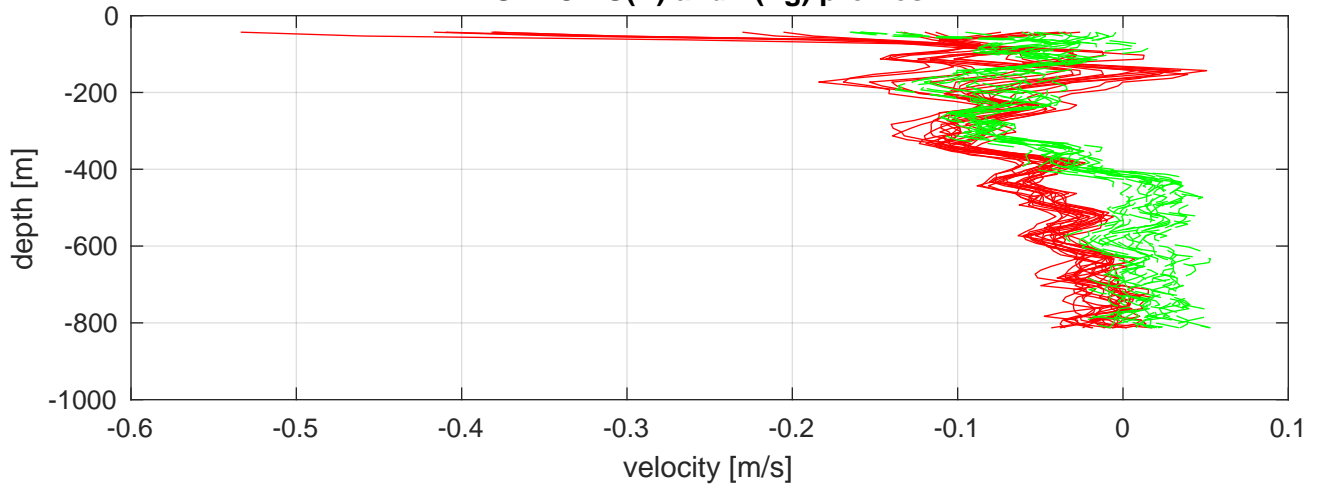

A22 station #43 (V3) SADCP U(-r) and V(--g) profiles

ship nav (g.) start (bp) end (kp) SADCP (rp)