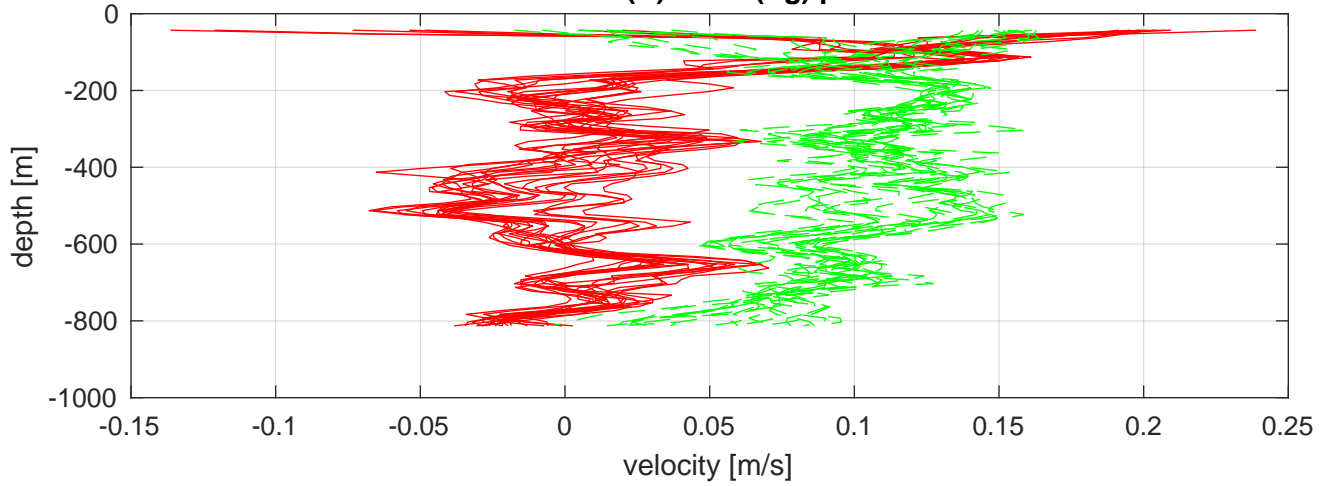

A22 station #45 (V3) SADCP U(-r) and V(--g) profiles

ship nav (g.) start (bp) end (kp) SADCP (rp)