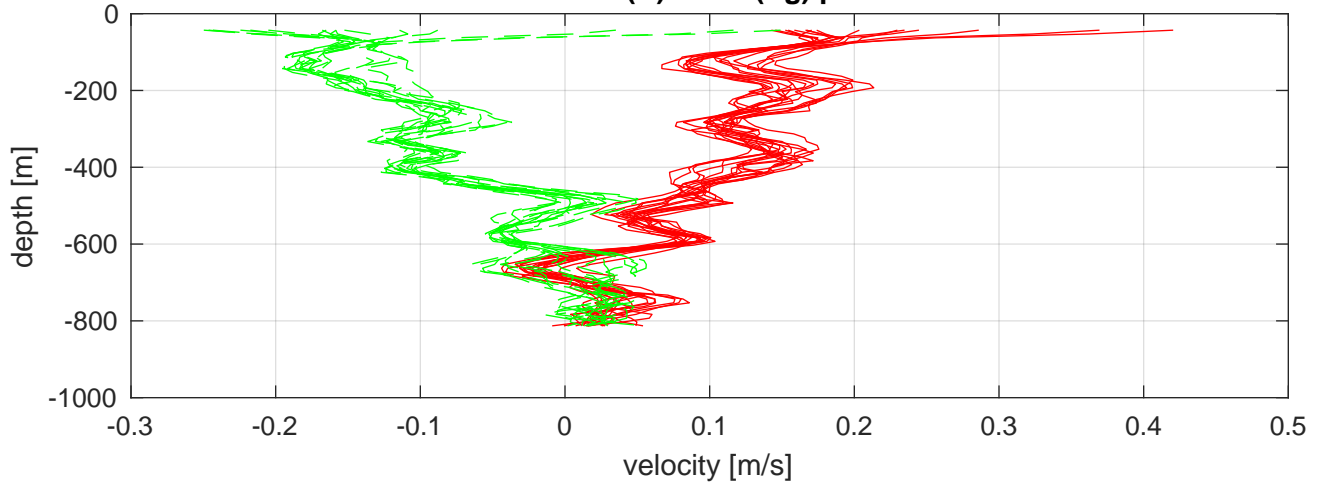

A22 station #53 (V3) SADCP U(-r) and V(--g) profiles

ship nav (g.) start (bp) end (kp) SADCP (rp)