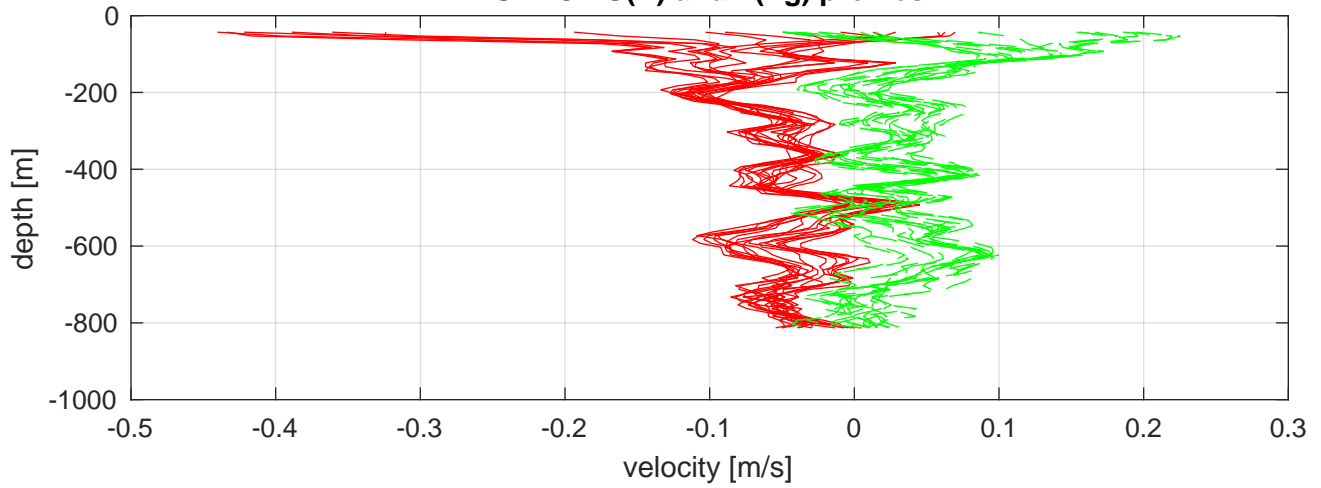

A22 station #54 (V3) SADCP U(-r) and V(--g) profiles

ship nav (g.) start (bp) end (kp) SADCP (rp)