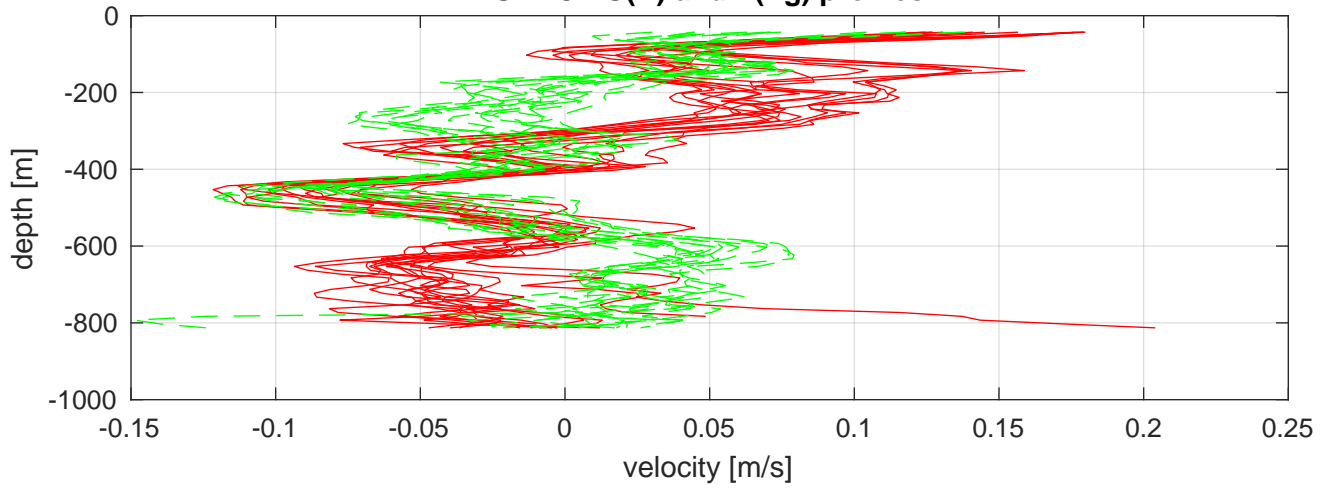

A22 station #65 (V3) SADCP U(-r) and V(--g) profiles

ship nav (g.) start (bp) end (kp) SADCP (rp)