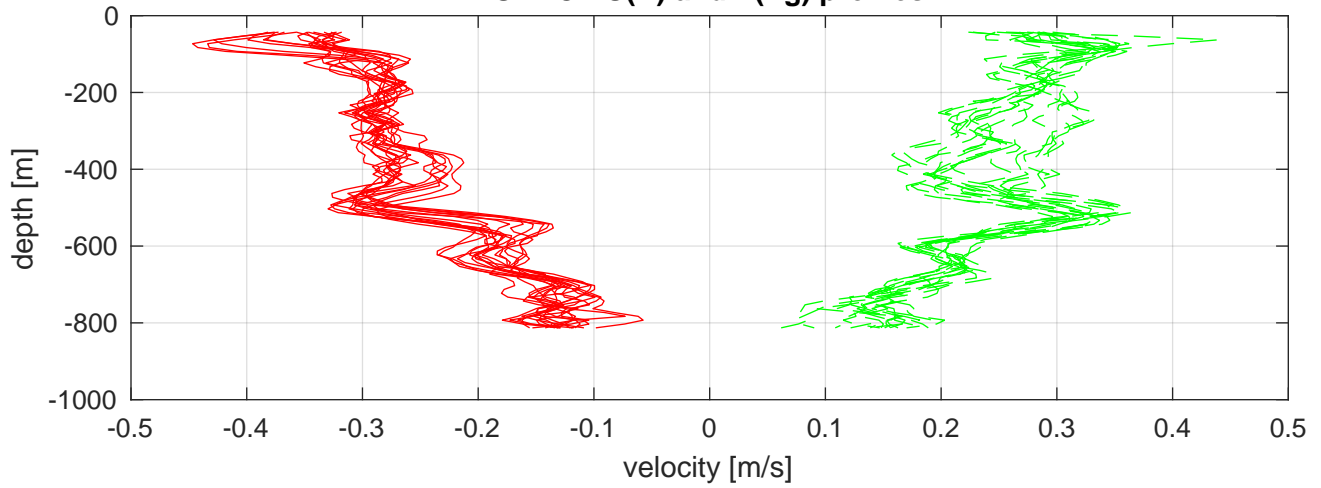

### A22 station #73 (V3) SADCP U(-r) and V(--g) profiles

### ship nav (g.) start (bp) end (kp) SADCP (rp)