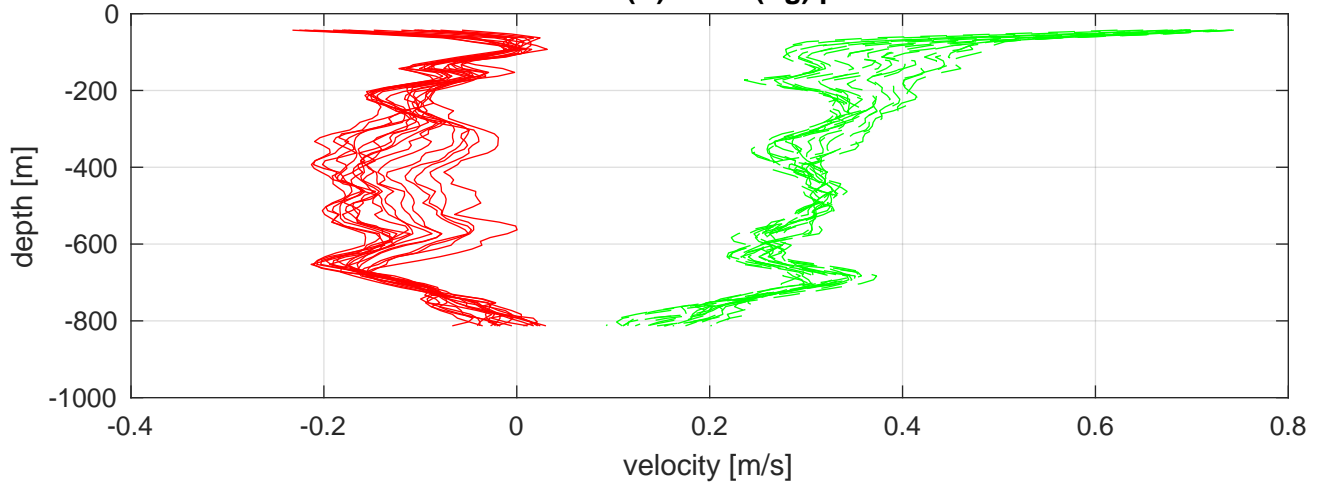

A22 station #74 (V3) SADCP U(-r) and V(--g) profiles

ship nav (g.) start (bp) end (kp) SADCP (rp)