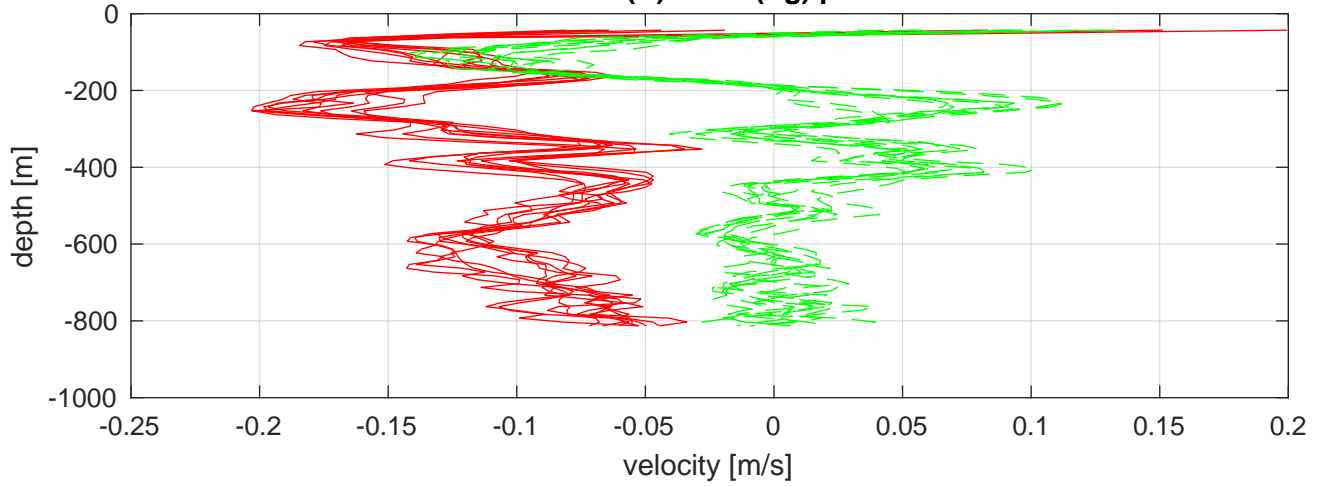

A22 station #84 (V3)
SADCP U(-r) and V(--g) profiles

ship nav (g.) start (bp) end (kp) SADCP (rp)