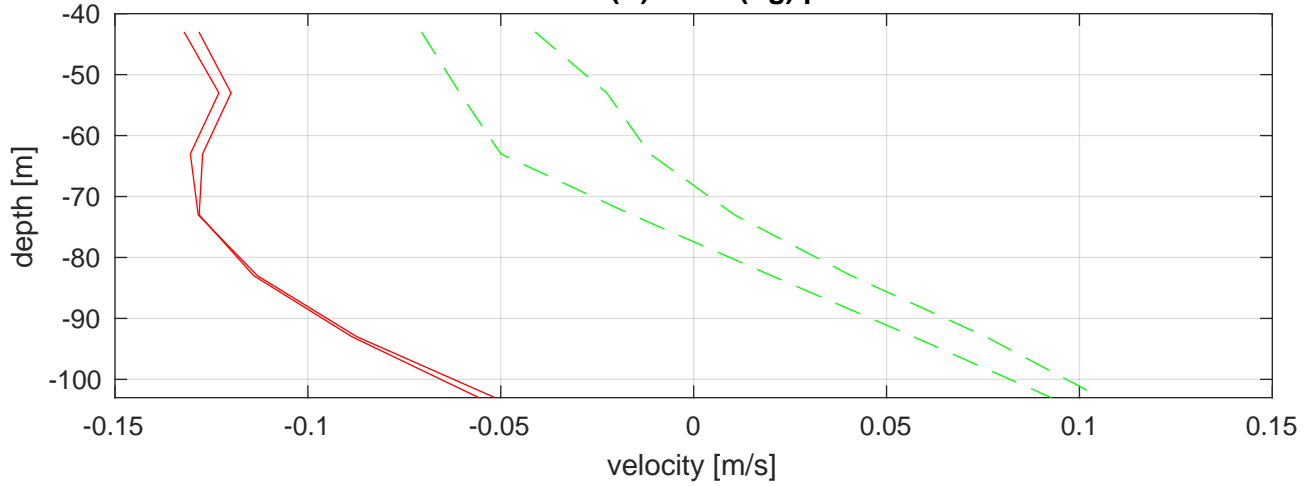

A22 station #90 (V3) SADCP U(-r) and V(--g) profiles

ship nav (g.) start (bp) end (kp) SADCP (rp)