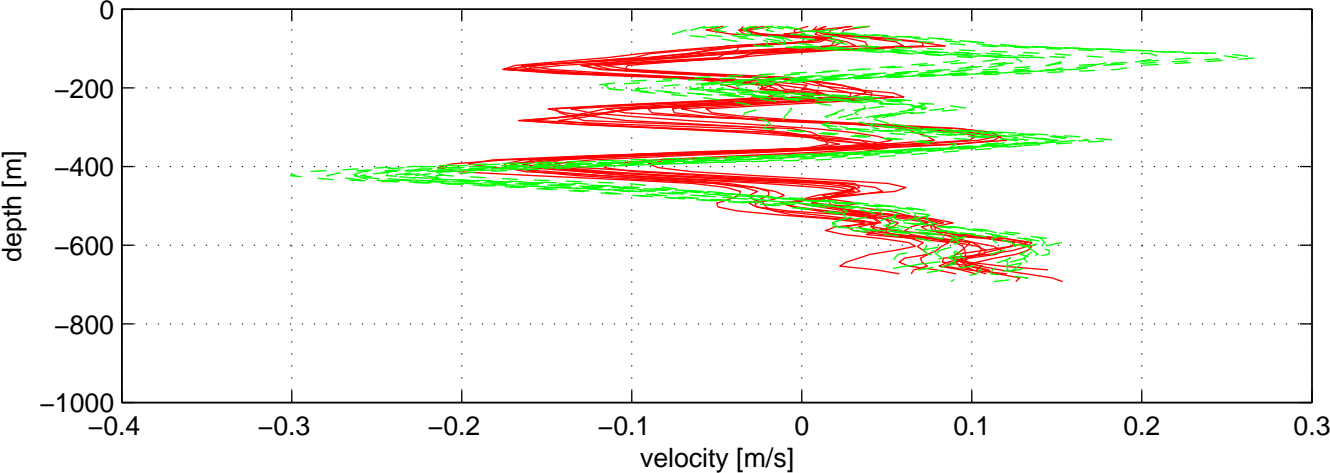

# P16N station #6 (V7)

SADCP U(-r) and V(--g) profiles

ship nav (g.) start (bp) end (kp) SADCP (rp)