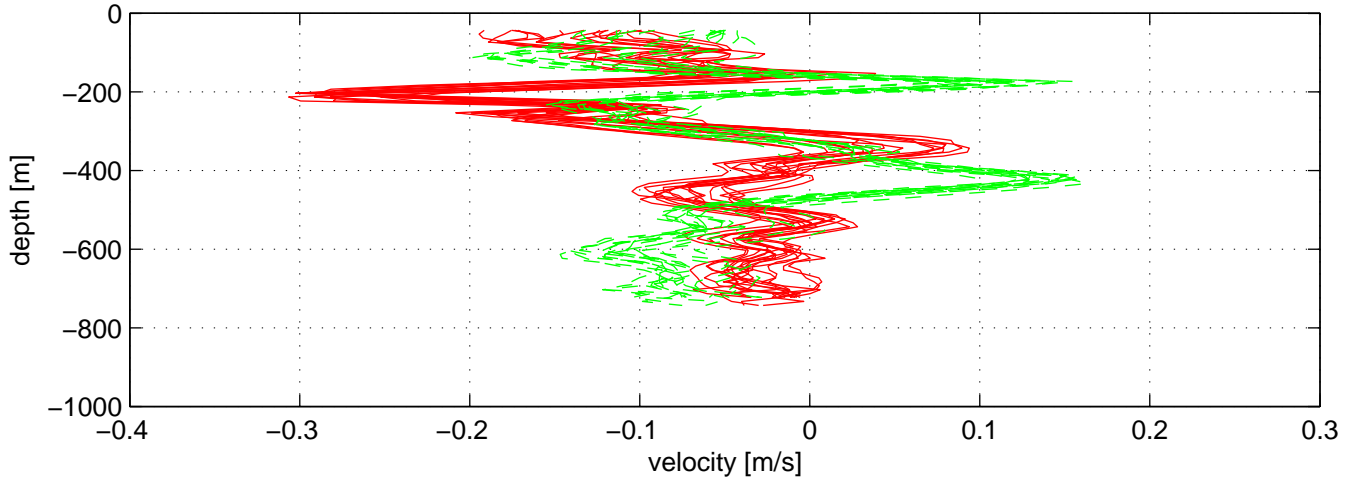

P16N station #12 (V7)

SADCP U(-r) and V(--g) profiles

ship nav (g.) start (bp) end (kp) SADCP (rp)