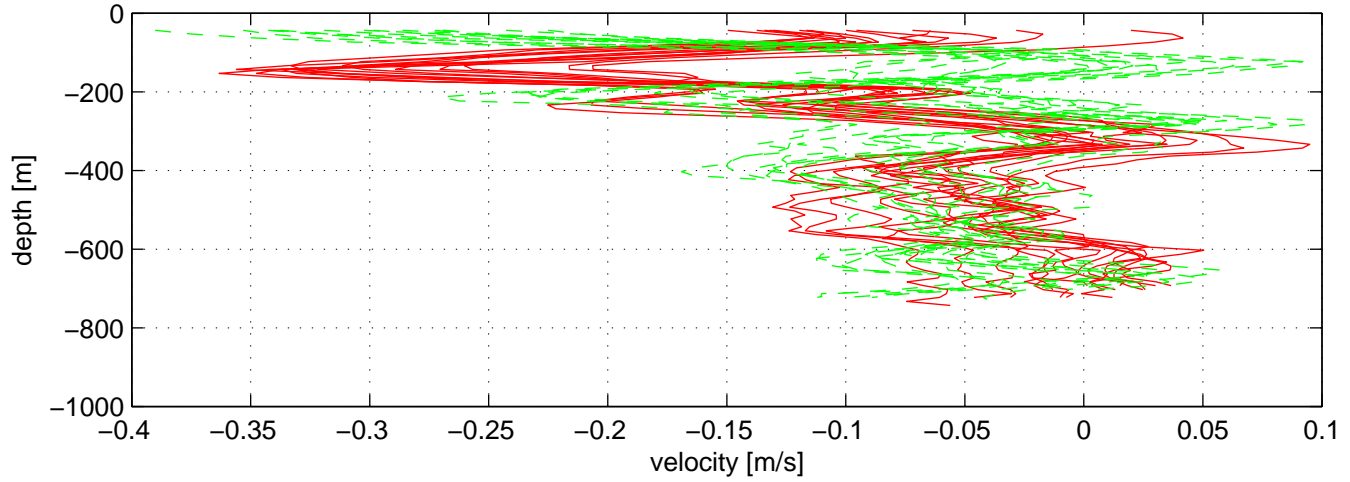

# P16N station #21 (V7)

SADCP U(-r) and V(--g) profiles

ship nav (g.) start (bp) end (kp) SADCP (rp)