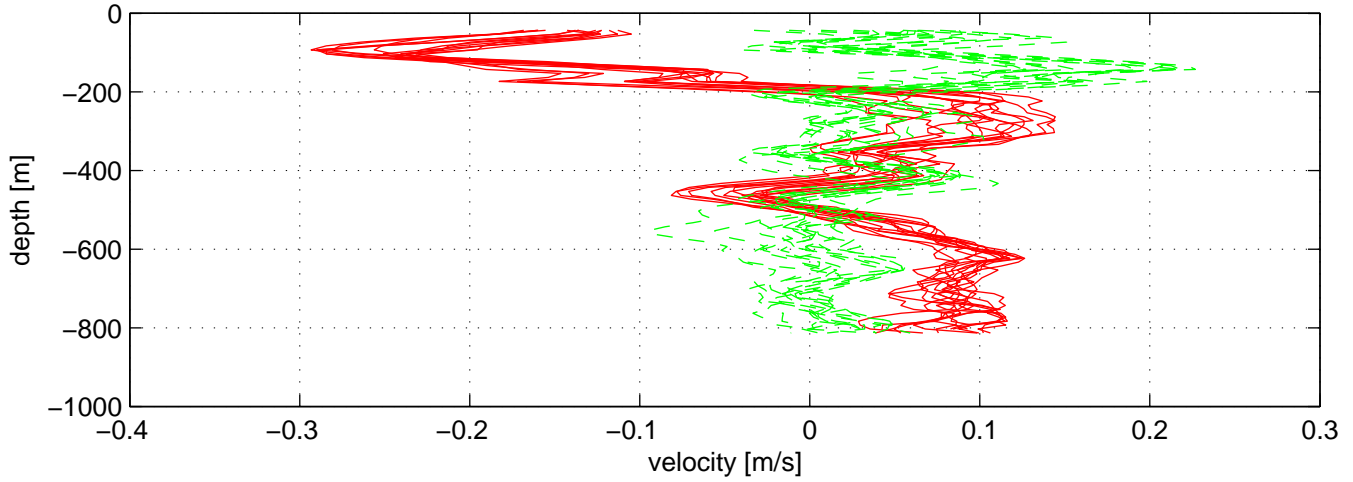

P16N station #30 (V7)

SADCP U(-r) and V(--g) profiles

ship nav (g.) start (bp) end (kp) SADCP (rp)