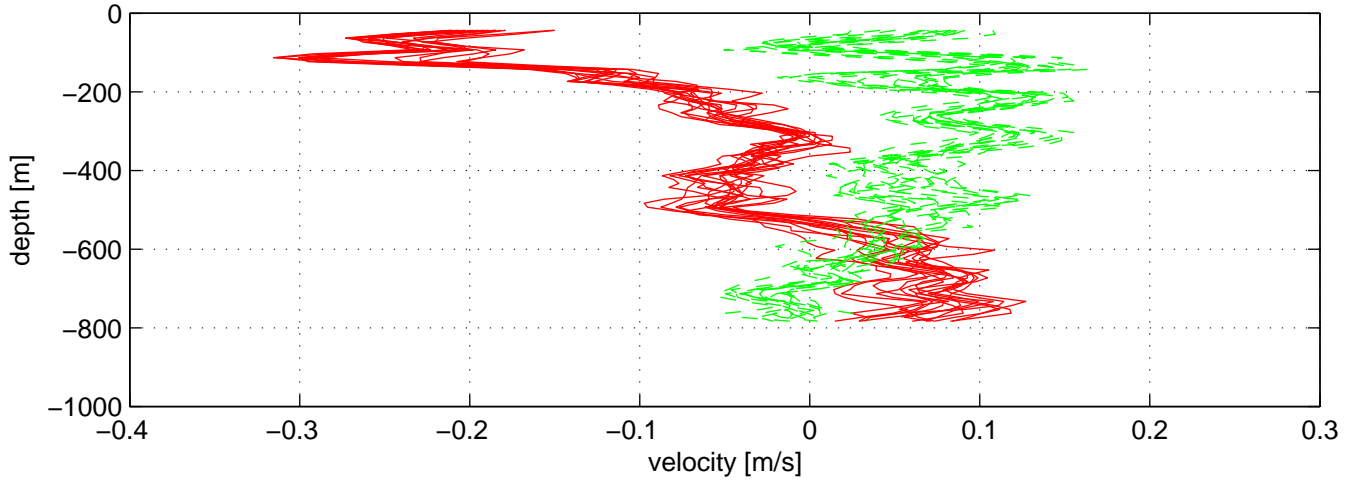

P16N station #32 (V7)

SADCP U(-r) and V(--g) profiles

ship nav (g.) start (bp) end (kp) SADCP (rp)