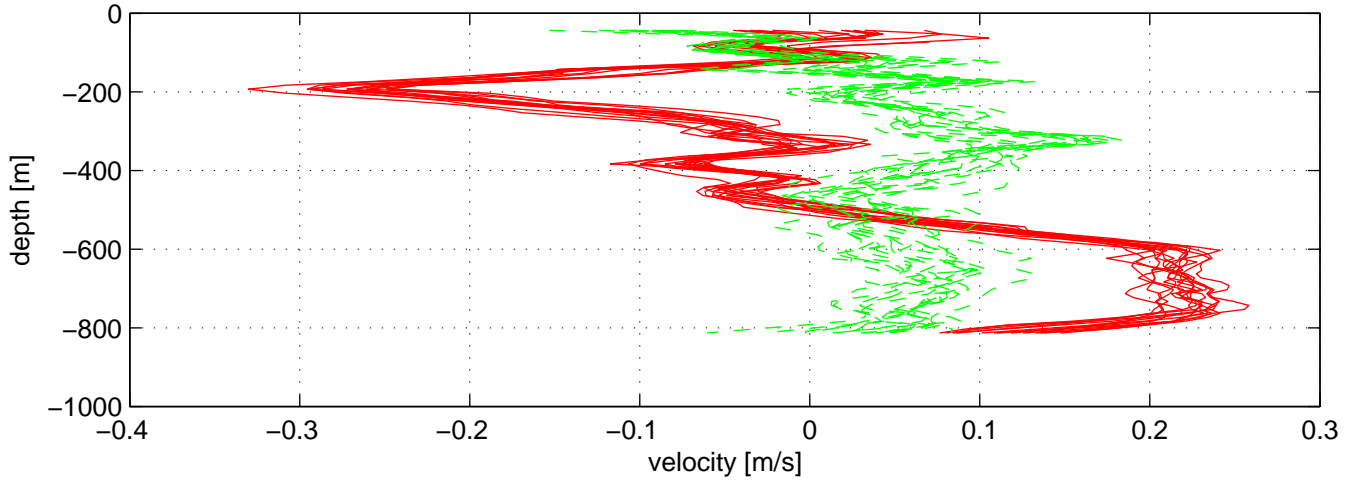

### P16N station #36 (V7)

SADCP U(-r) and V(--g) profiles

ship nav (g.) start (bp) end (kp) SADCP (rp)