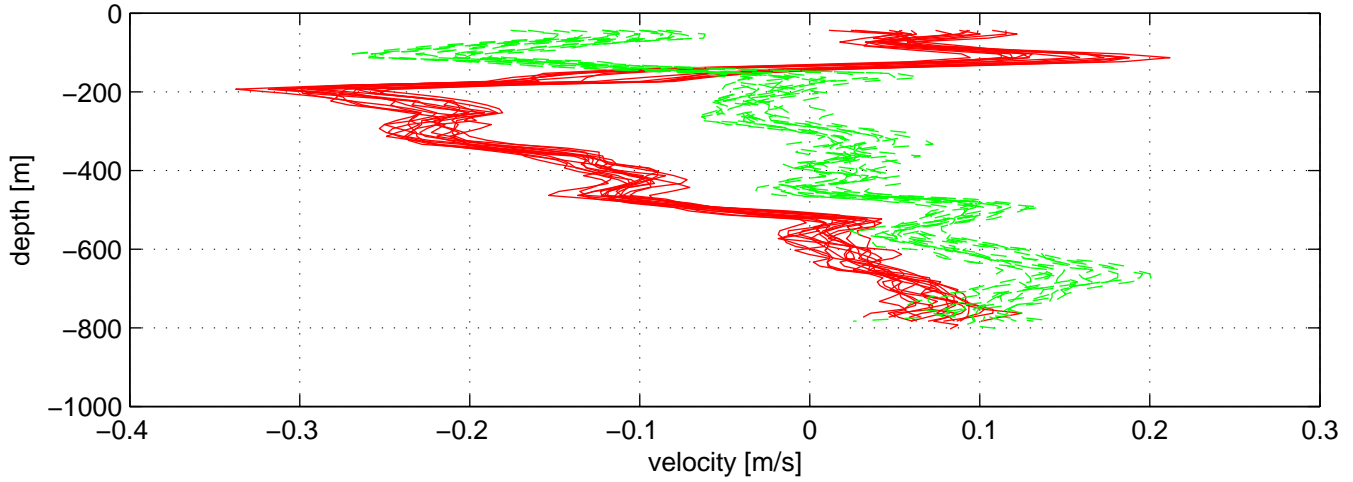

P16N station #38 (V7)

SADCP U(-r) and V(--g) profiles

ship nav (g.) start (bp) end (kp) SADCP (rp)