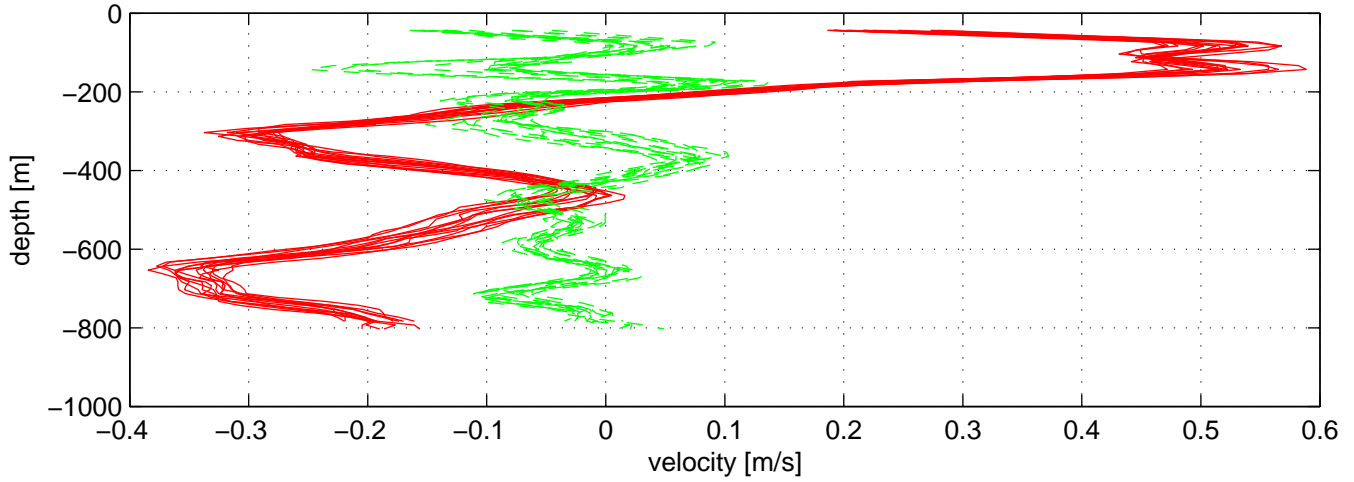

P16N station #46 (V7)

SADCP U(-r) and V(--g) profiles

ship nav (g.) start (bp) end (kp) SADCP (rp)