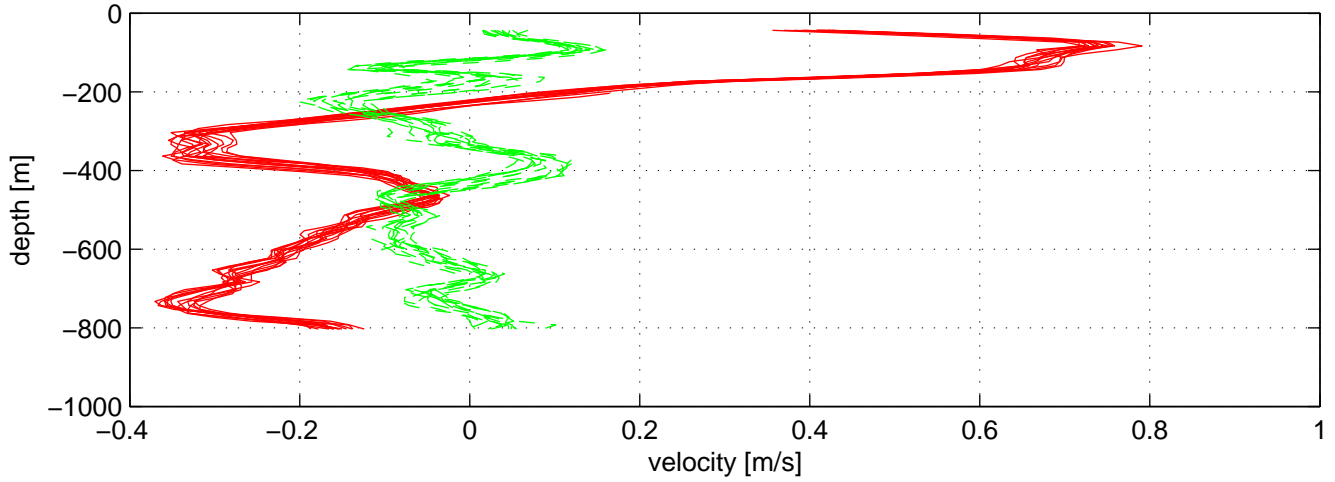

P16N station #48 (V7)

SADCP U(-r) and V(--g) profiles

ship nav (g.) start (bp) end (kp) SADCP (rp)