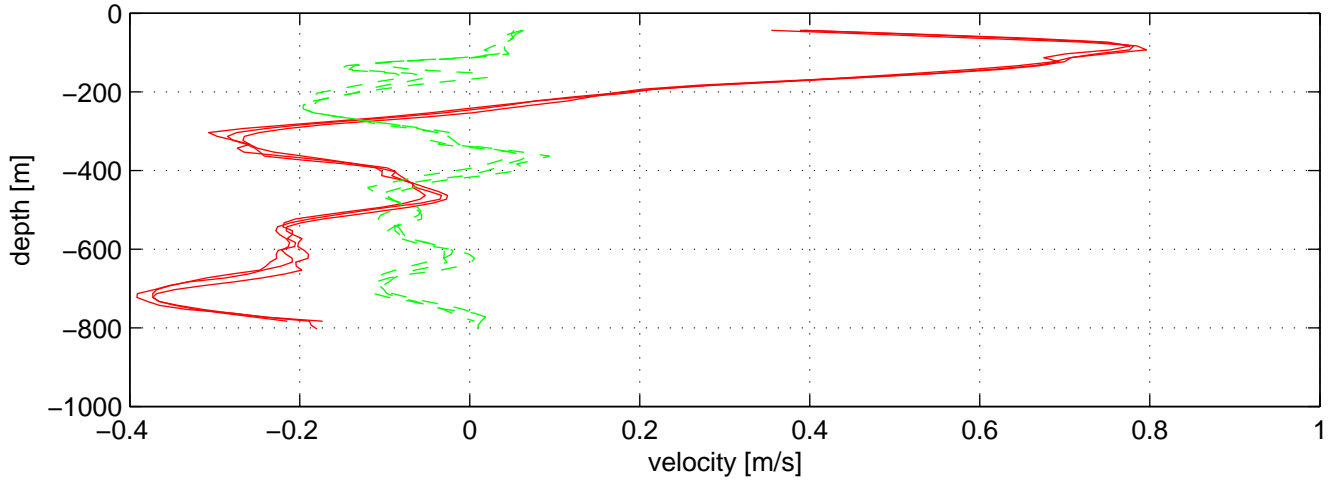

### P16N station #49 (V7)

SADCP U(-r) and V(--g) profiles

### ship nav (g.) start (bp) end (kp) SADCP (rp)