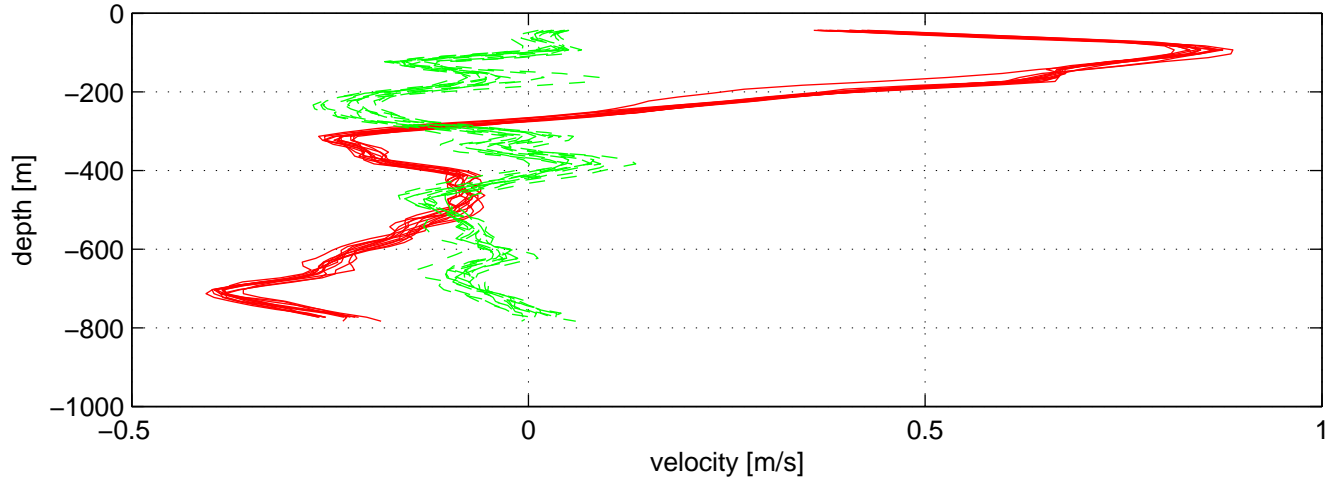

P16N station #52 (V7)

SADCP U(-r) and V(--g) profiles

ship nav (g.) start (bp) end (kp) SADCP (rp)