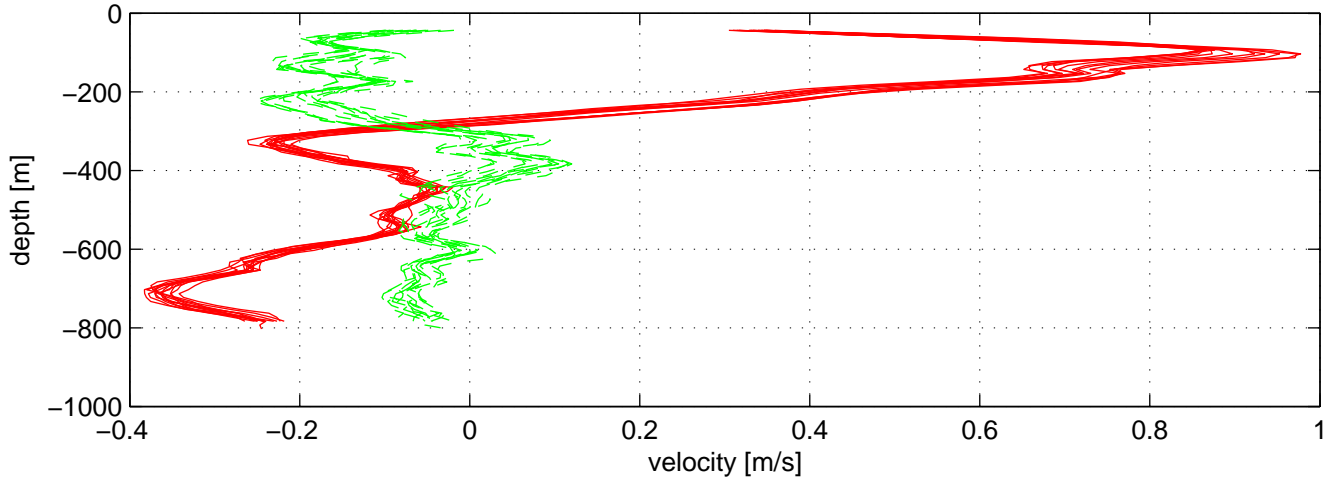

### P16N station #53 (V7)

SADCP U(-r) and V(--g) profiles

### ship nav (g.) start (bp) end (kp) SADCP (rp)