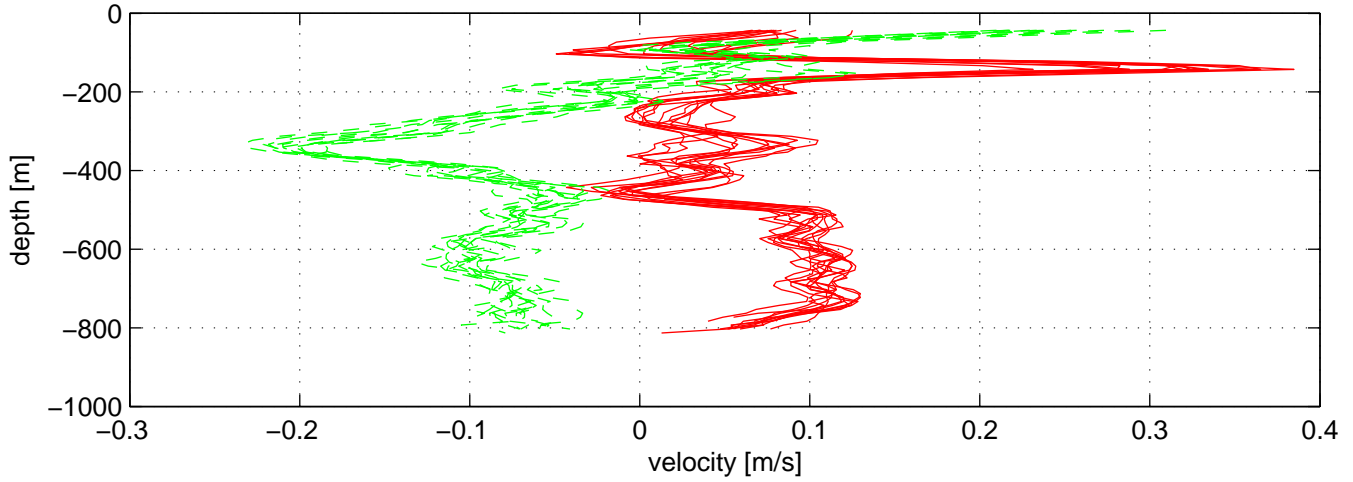

P16N station #64 (V7)

SADCP U(-r) and V(--g) profiles

ship nav (g.) start (bp) end (kp) SADCP (rp)