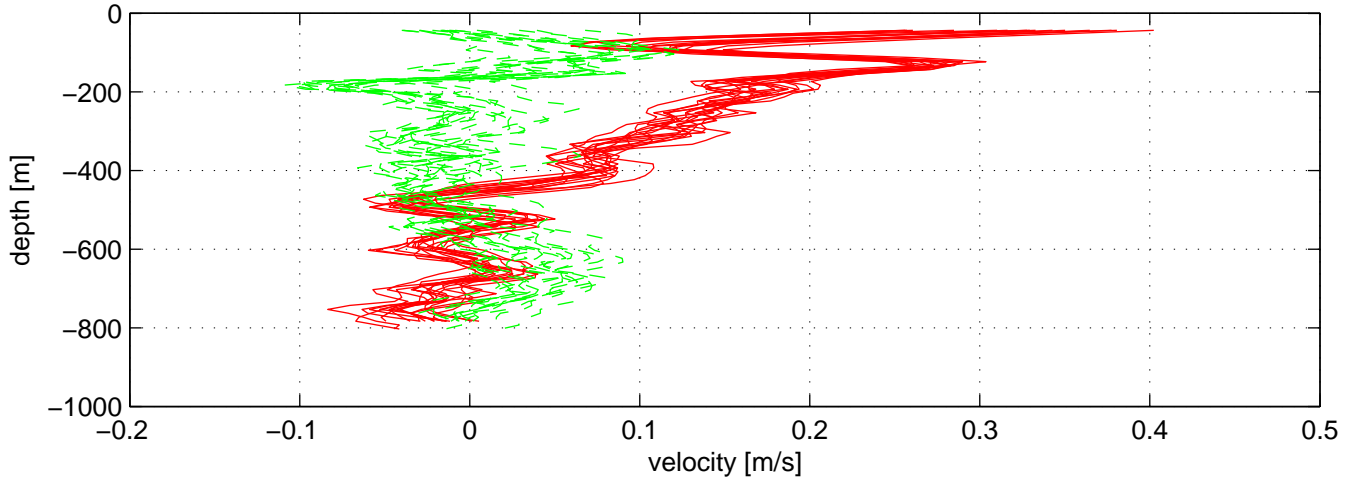

# P16N station #70 (V7)

SADCP U(-r) and V(--g) profiles

ship nav (g.) start (bp) end (kp) SADCP (rp)