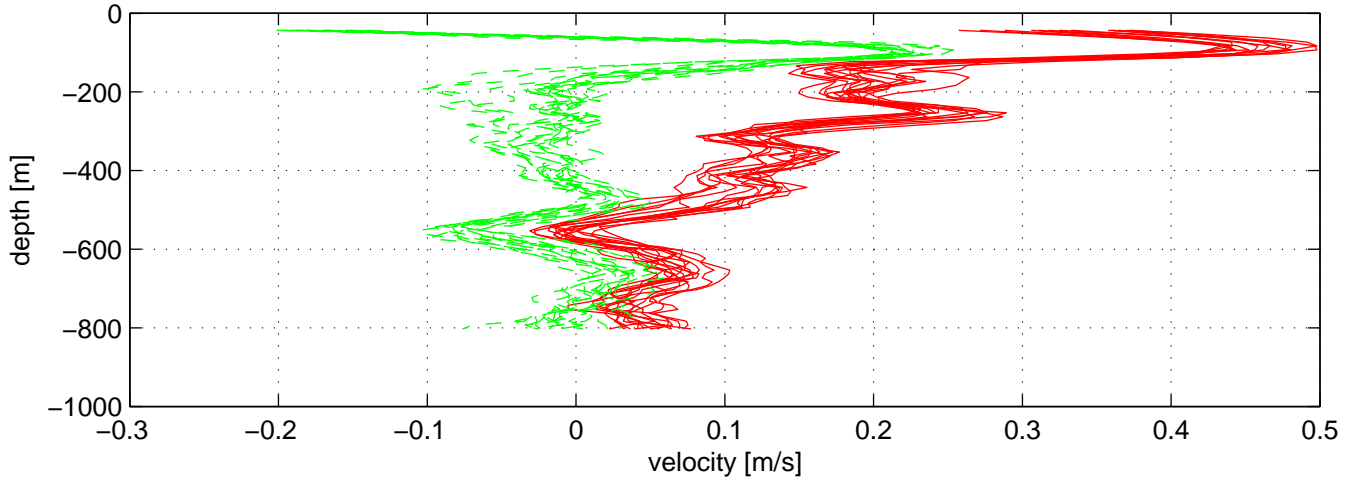

P16N station #73 (V7)

SADCP U(-r) and V(--g) profiles

ship nav (g.) start (bp) end (kp) SADCP (rp)