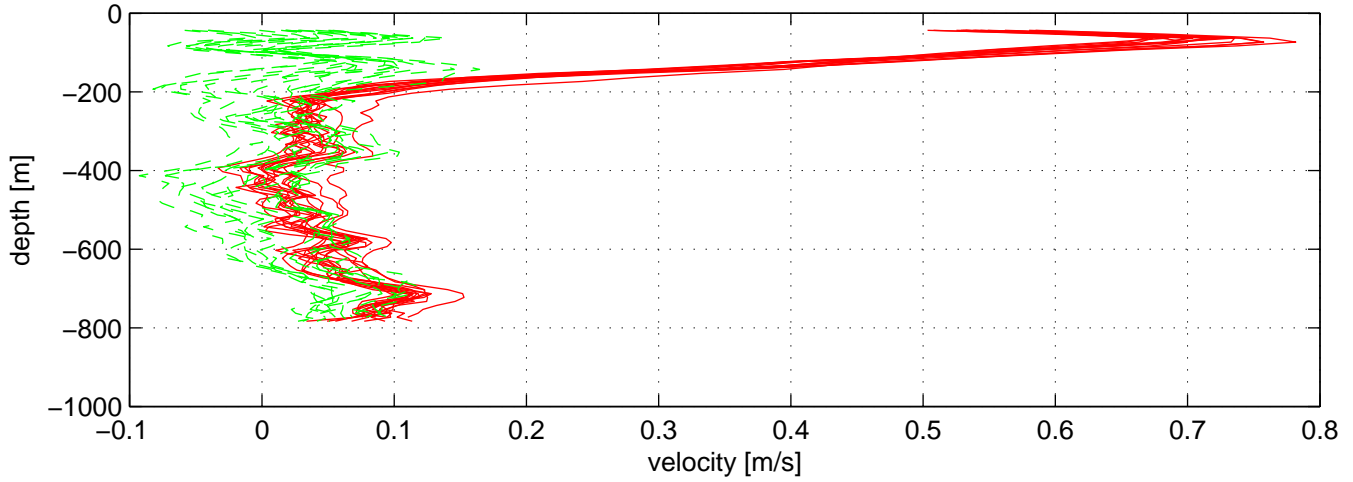

P16N station #75 (V7)

SADCP U(-r) and V(--g) profiles

ship nav (g.) start (bp) end (kp) SADCP (rp)