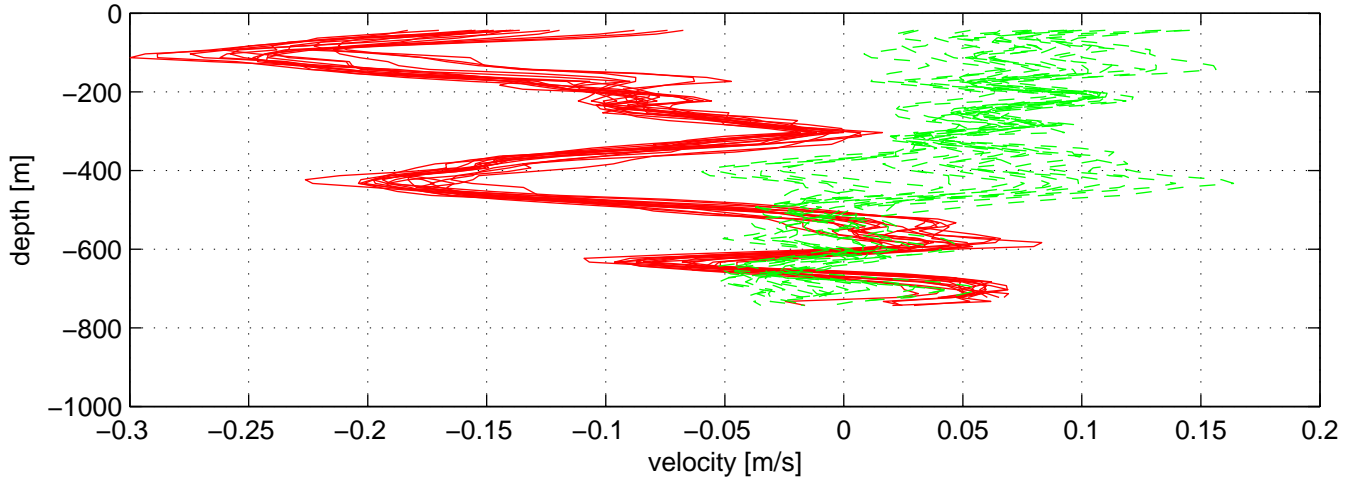

P16N station #125 (V7)

SADCP U(-r) and V(--g) profiles

ship nav (g.) start (bp) end (kp) SADCP (rp)