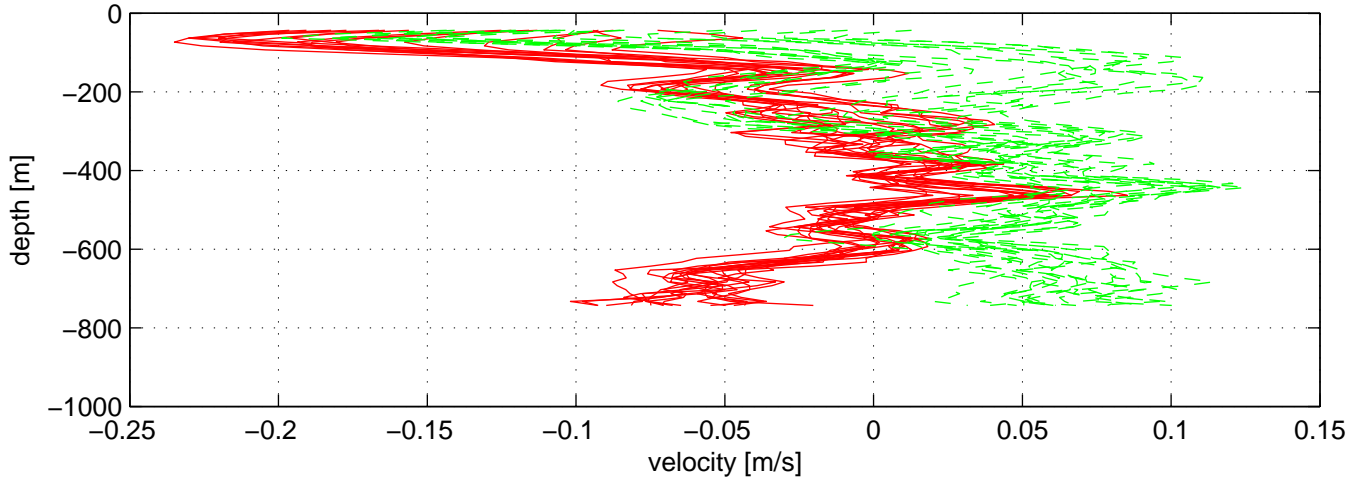

P16N station #128 (V7)

SADCP U(-r) and V(--g) profiles

ship nav (g.) start (bp) end (kp) SADCP (rp)