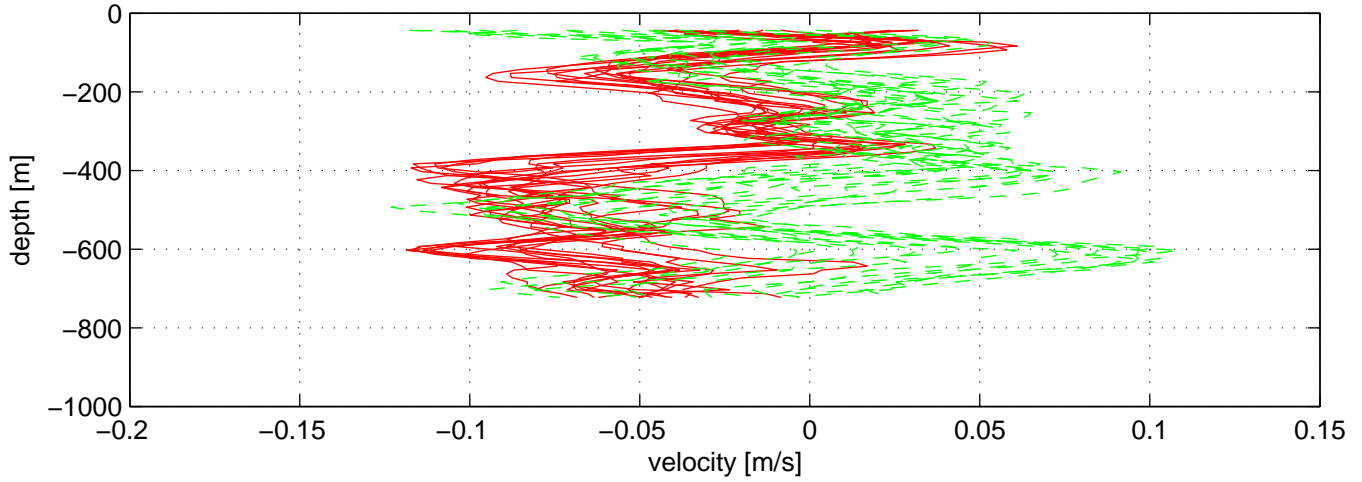

### P16N station #144 (V7)

SADCP U(-r) and V(--g) profiles

ship nav (g.) start (bp) end (kp) SADCP (rp)