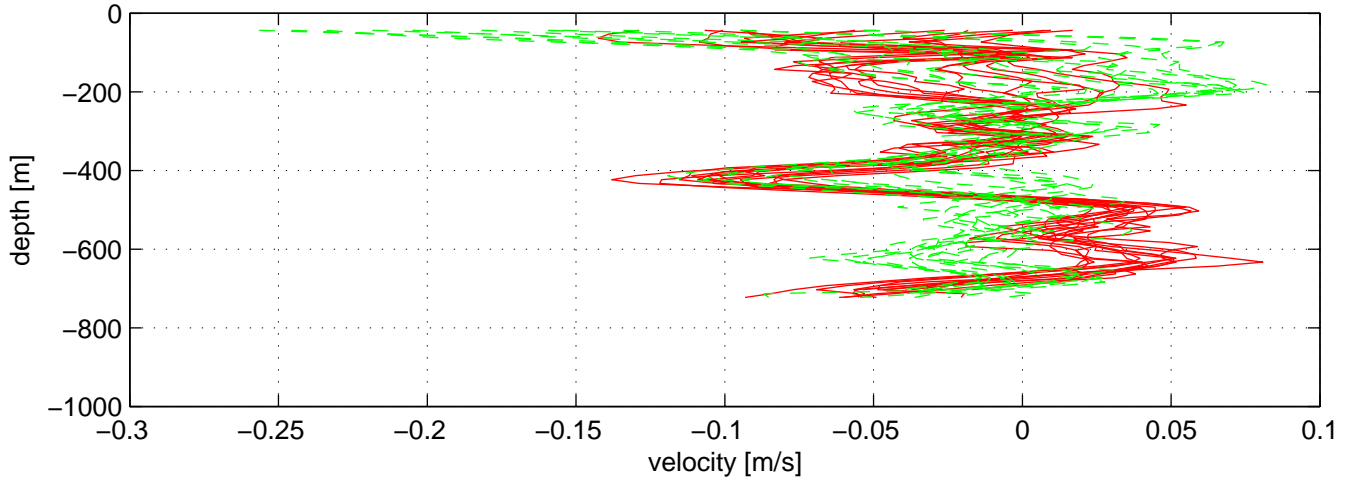

P16N station #152 (V7)

SADCP U(-r) and V(--g) profiles

ship nav (g.) start (bp) end (kp) SADCP (rp)