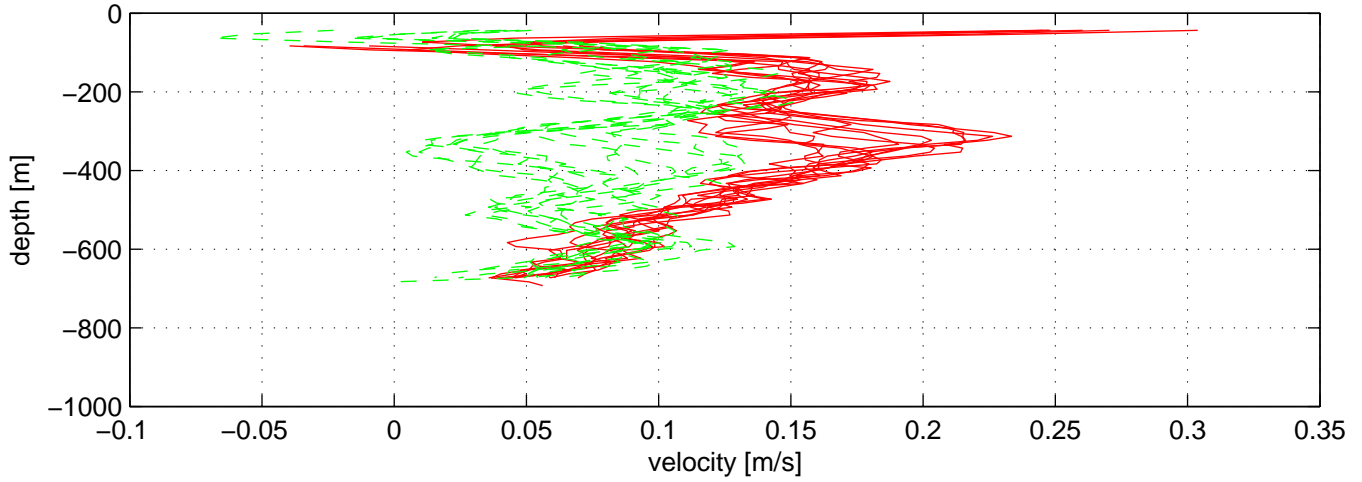

### P16N station #179 (V7)

SADCP U(-r) and V(--g) profiles

ship nav (g.) start (bp) end (kp) SADCP (rp)