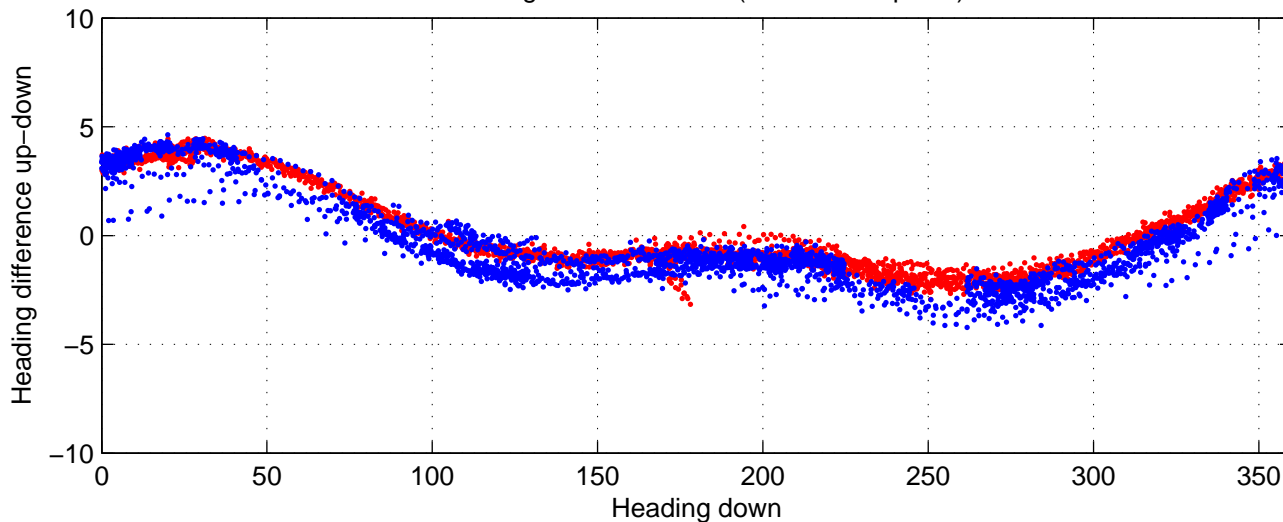

# P16N station #192 (V7) Figure 6

Heading offset :  $-88.567$  (r/b: down-/upcast)

Pitch offset :  $-1.6114$

Roll offset :  $-1.6066$