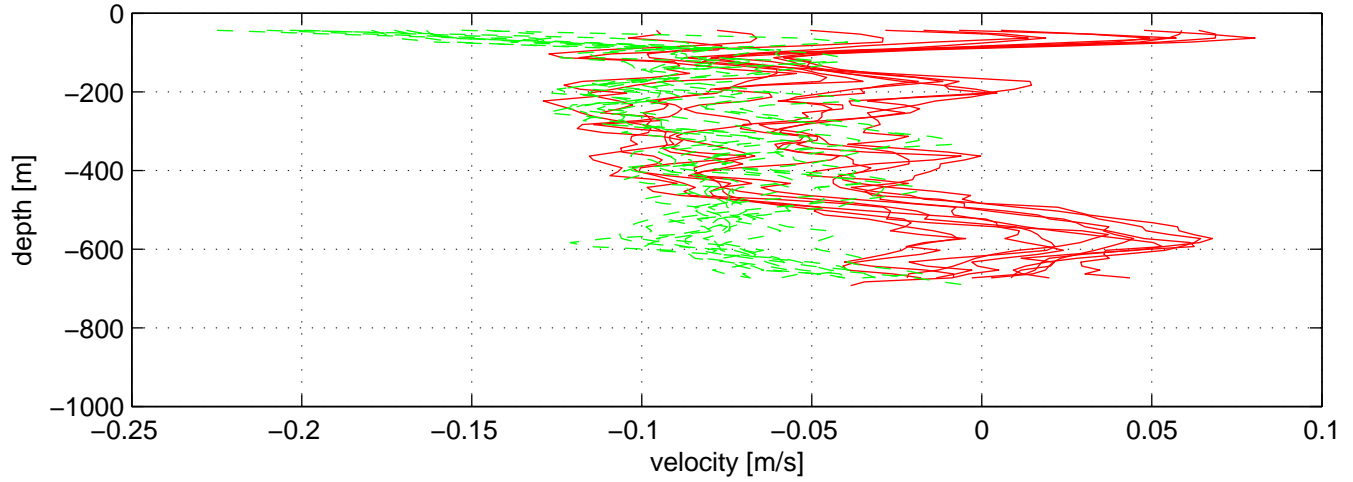

P16N station #201 (V7)

SADCP U(-r) and V(--g) profiles

ship nav (g.) start (bp) end (kp) SADCP (rp)