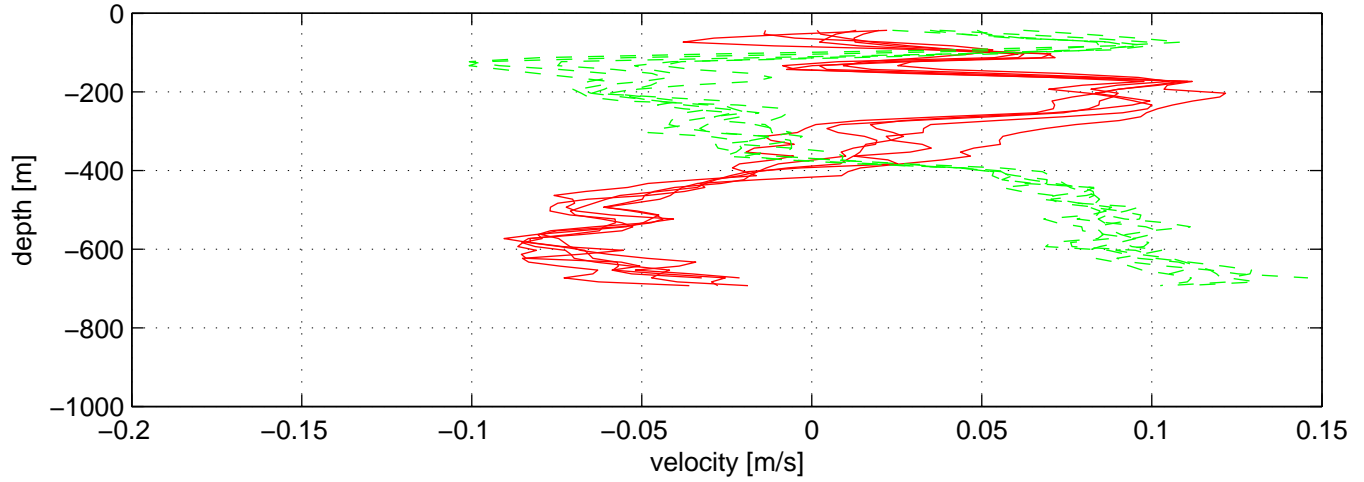

P16N station #205 (V7)

SADCP U(-r) and V(--g) profiles

ship nav (g.) start (bp) end (kp) SADCP (rp)