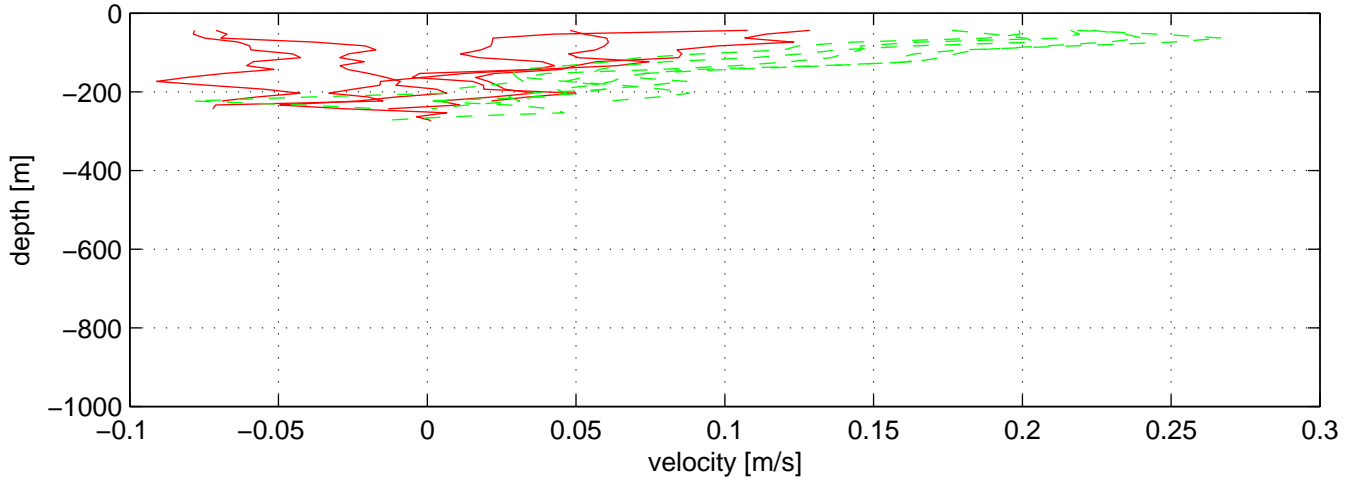

I08S station #2 (V2)

SADCP U(-r) and V(--g) profiles

ship nav (g.) start (bp) end (kp) SADCP (rp)