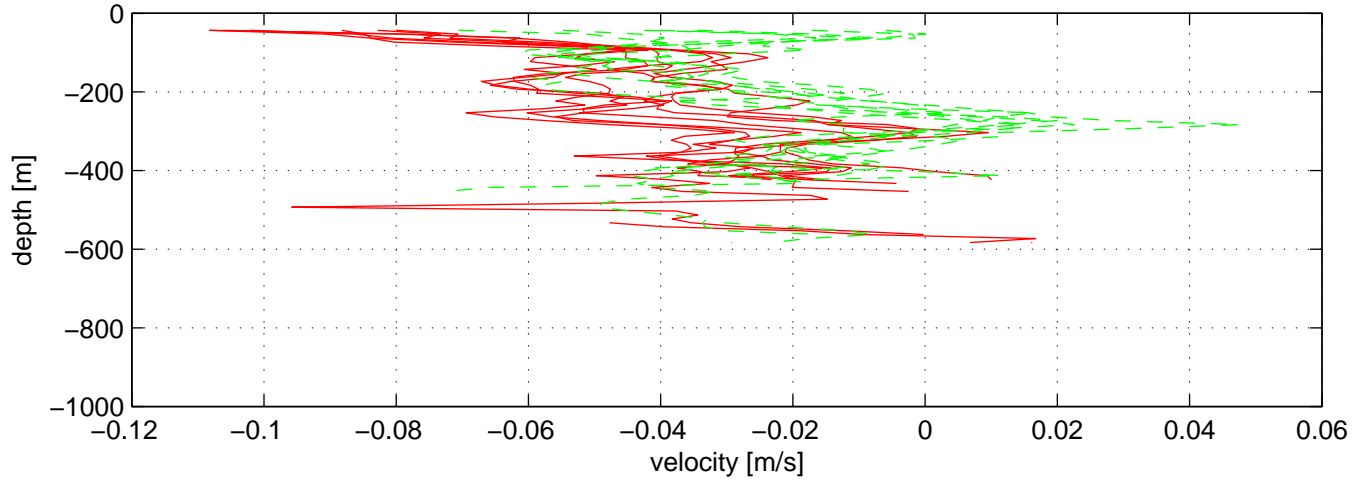

### I08S station #3 (V2)

SADCP U(-r) and V(--g) profiles

ship nav (g.) start (bp) end (kp) SADCP (rp)