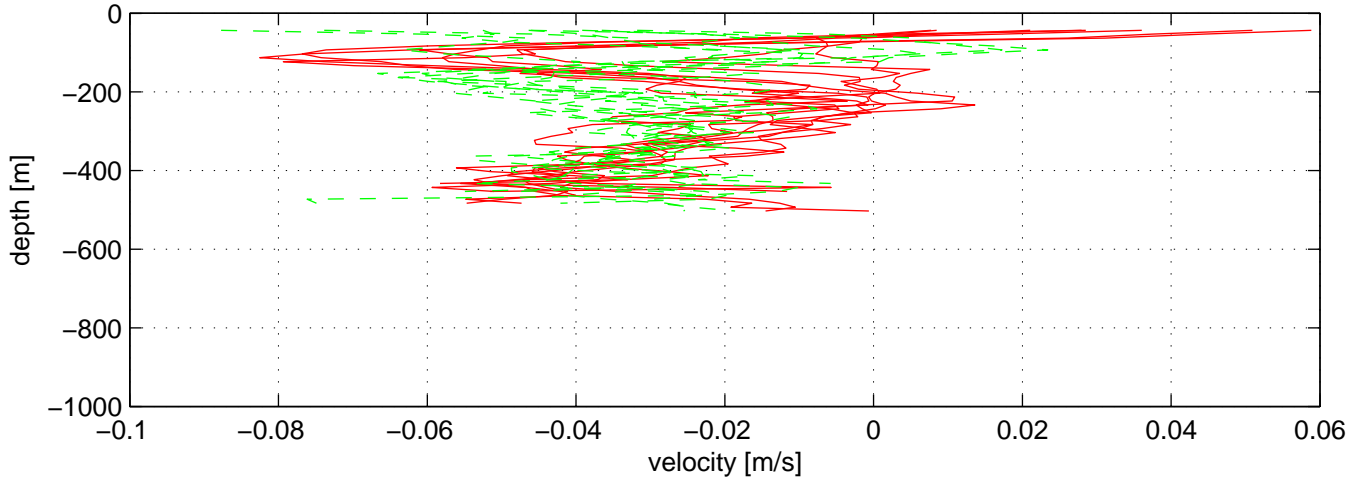

I08S station #4 (V2)

SADCP U(-r) and V(--g) profiles

ship nav (g.) start (bp) end (kp) SADCP (rp)