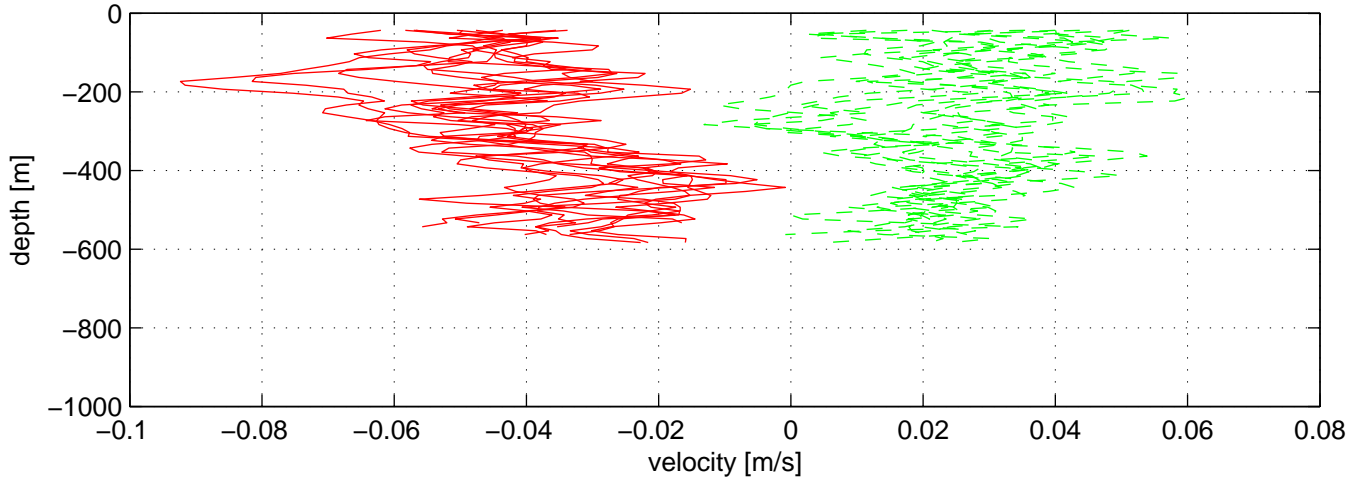

### I08S station #5 (V2)

SADCP U(-r) and V(--g) profiles

ship nav (g.) start (bp) end (kp) SADCP (rp)