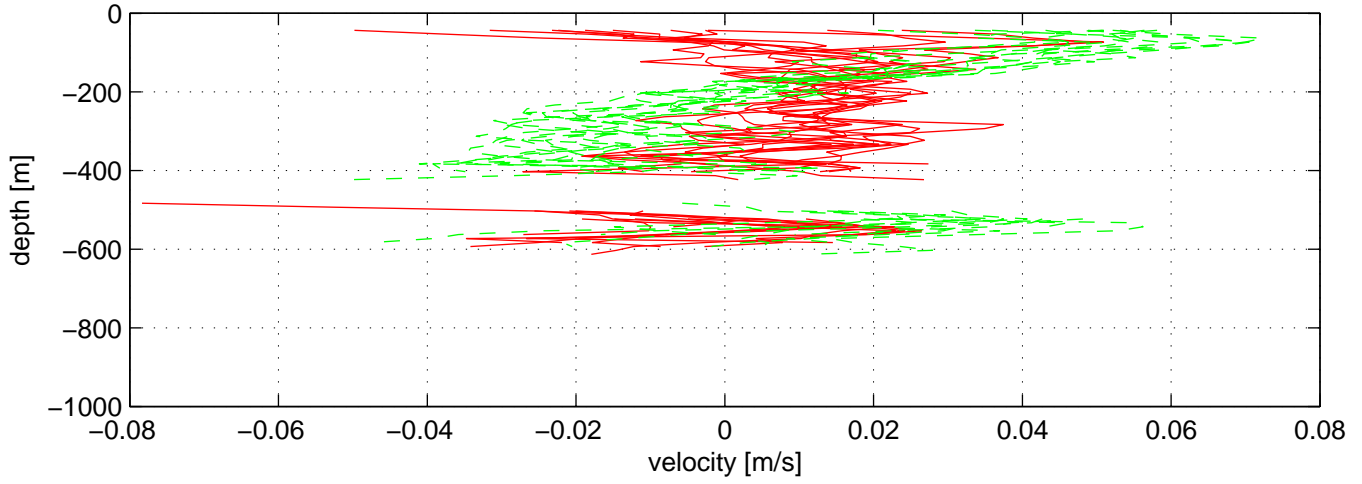

I08S station #7 (V2)

SADCP U(-r) and V(--g) profiles

ship nav (g.) start (bp) end (kp) SADCP (rp)