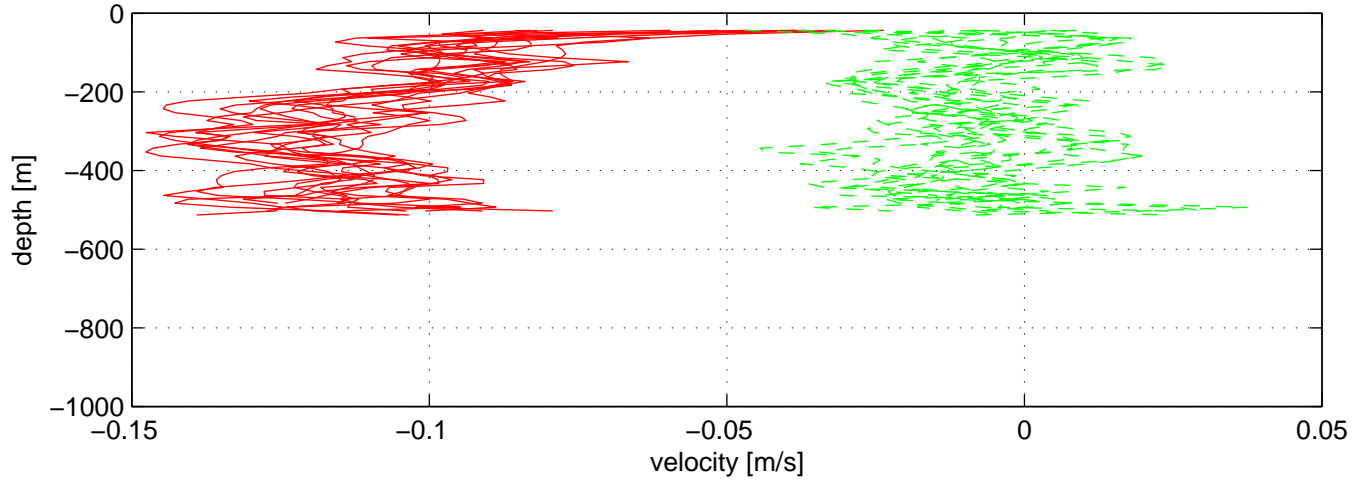

### I08S station #8 (V2)

SADCP U(-r) and V(--g) profiles

ship nav (g.) start (bp) end (kp) SADCP (rp)