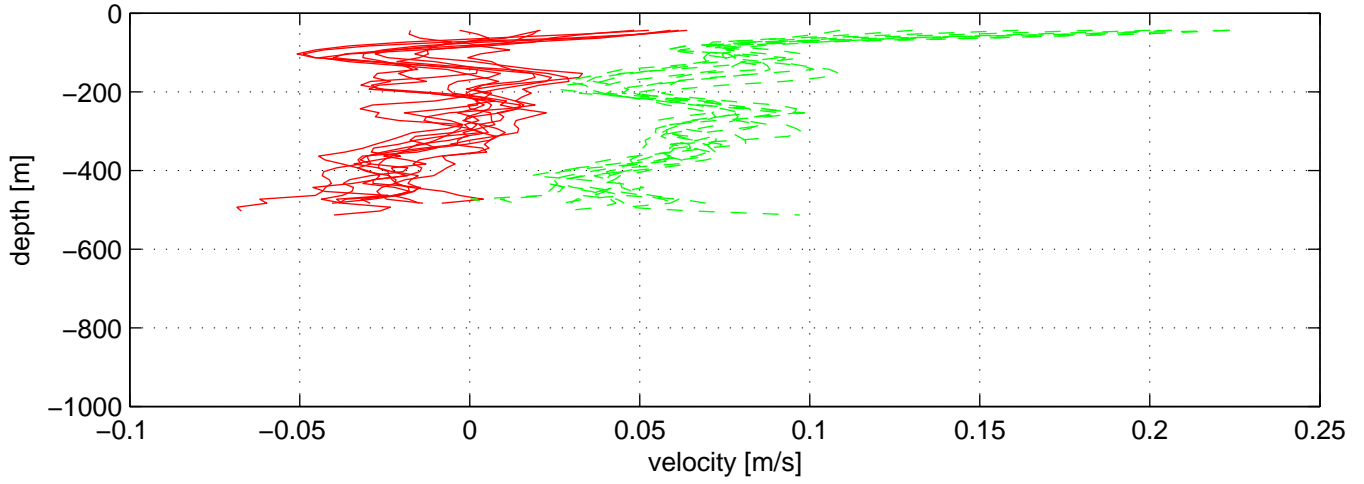

### I08S station #12 (V2)

SADCP U(-r) and V(--g) profiles

ship nav (g.) start (bp) end (kp) SADCP (rp)