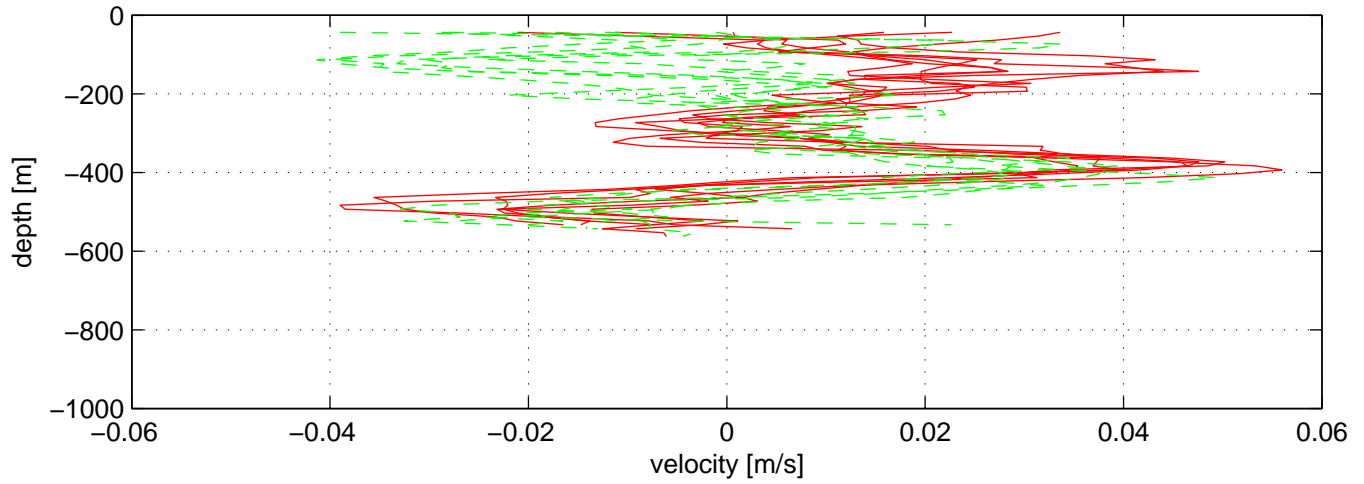

I08S station #13 (V2)

SADCP U(-r) and V(--g) profiles

ship nav (g.) start (bp) end (kp) SADCP (rp)