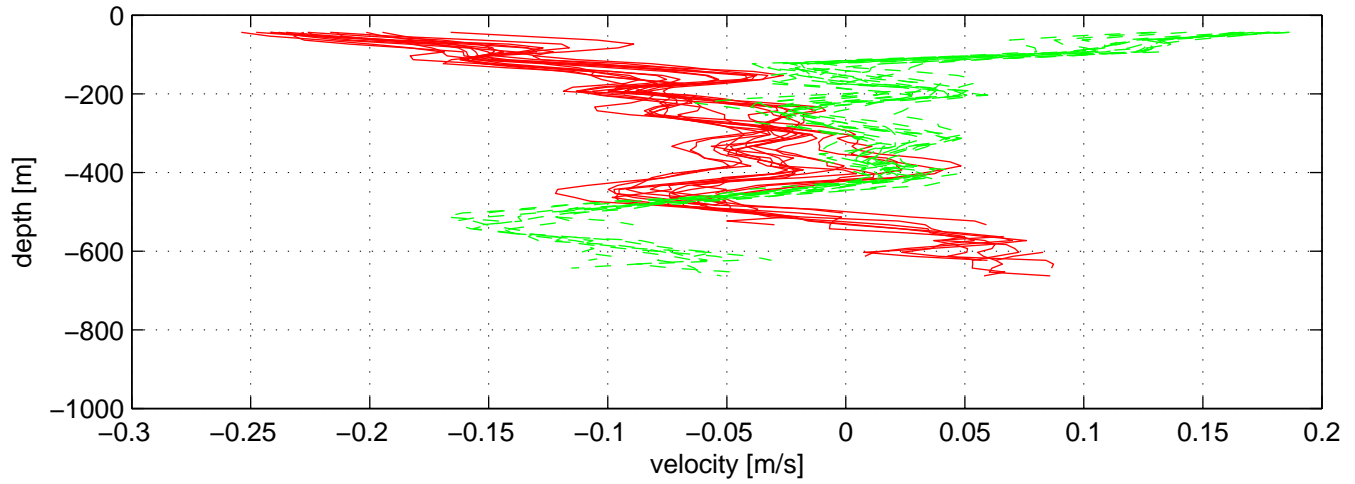

### I08S station #32 (V2)

SADCP U(-r) and V(--g) profiles

ship nav (g.) start (bp) end (kp) SADCP (rp)