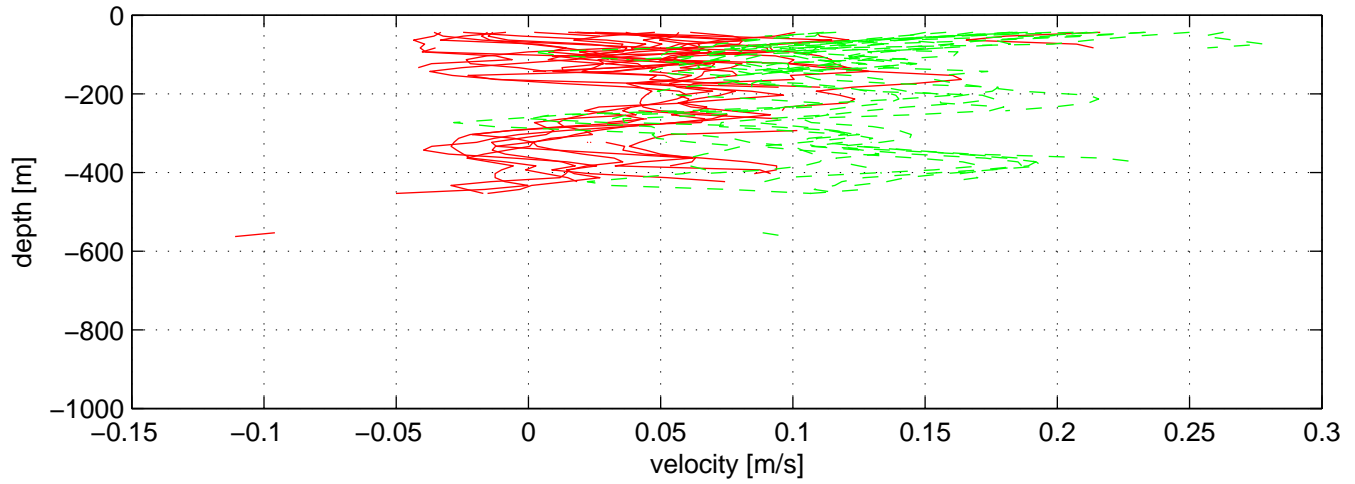

# I08S station #34 (V2)

SADCP U(-r) and V(--g) profiles

ship nav (g.) start (bp) end (kp) SADCP (rp)