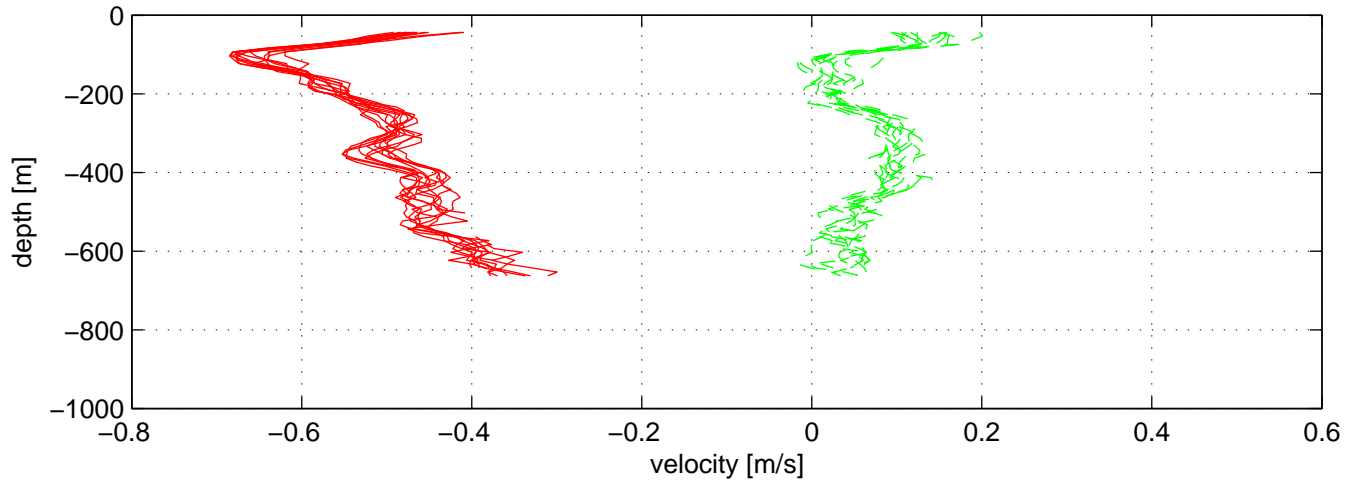

I08S station #40 (V2)

SADCP U(-r) and V(--g) profiles

ship nav (g.) start (bp) end (kp) SADCP (rp)