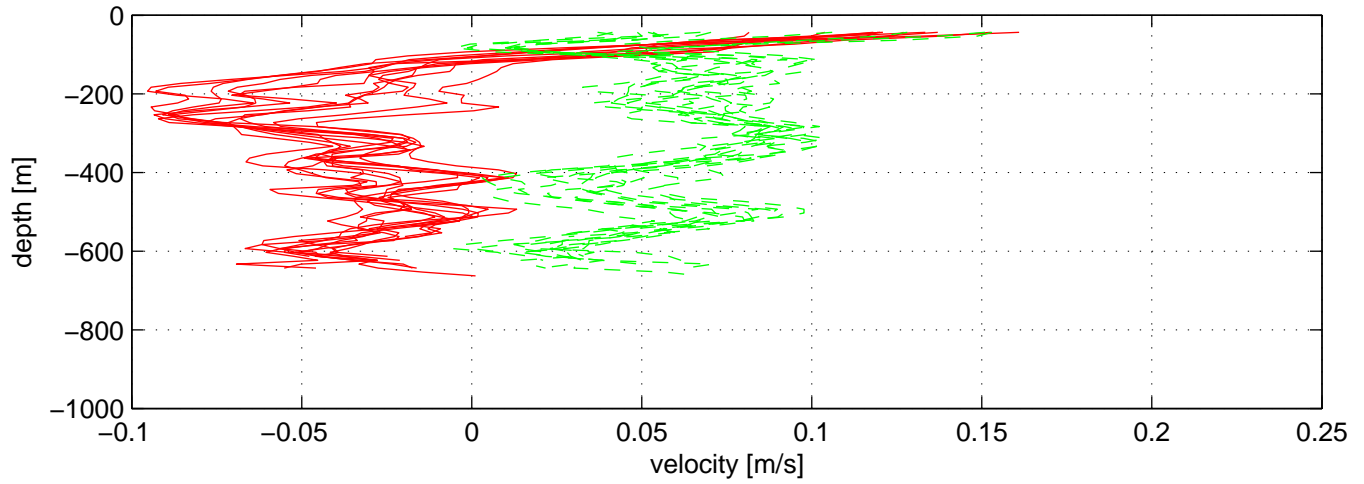

### I08S station #47 (V2)

SADCP U(-r) and V(--g) profiles

ship nav (g.) start (bp) end (kp) SADCP (rp)