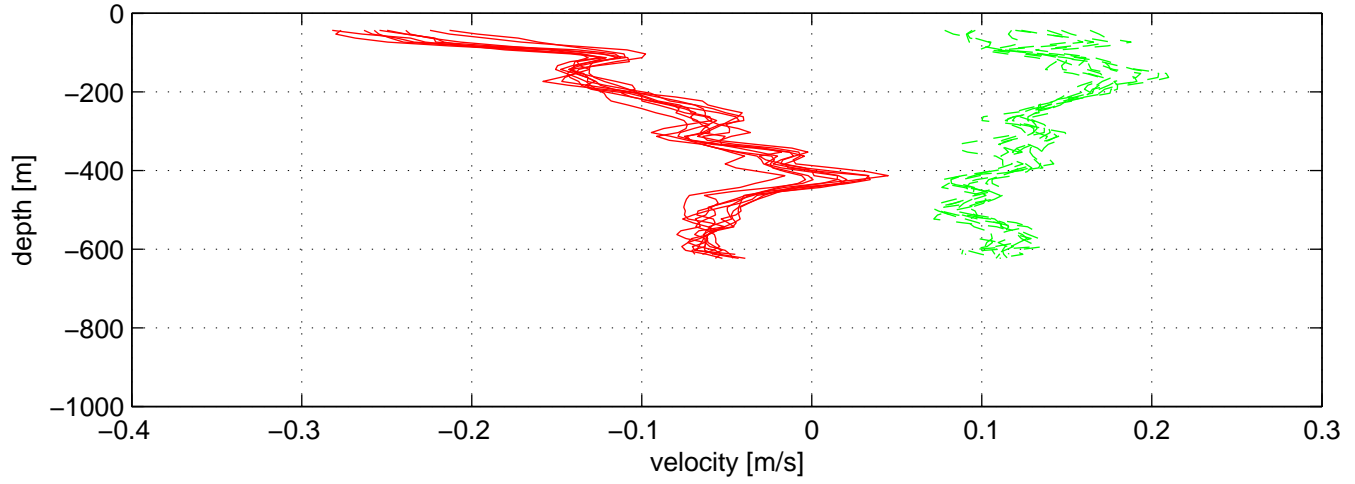

# I08S station #53 (V2)

SADCP U(-r) and V(--g) profiles

ship nav (g.) start (bp) end (kp) SADCP (rp)