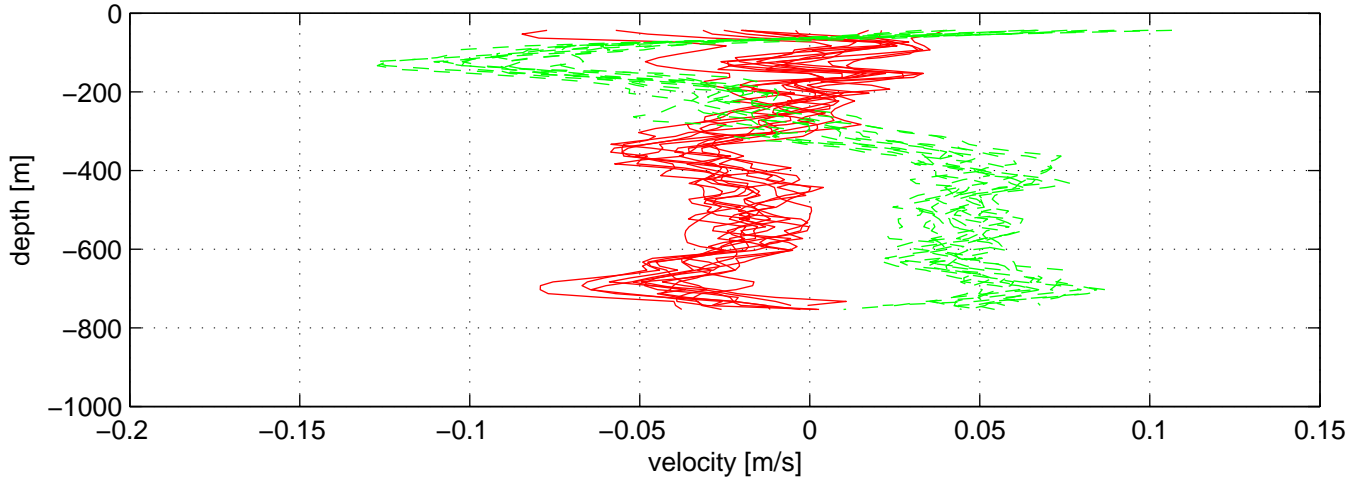

### I08S station #63 (V2)

SADCP U(-r) and V(--g) profiles

ship nav (g.) start (bp) end (kp) SADCP (rp)