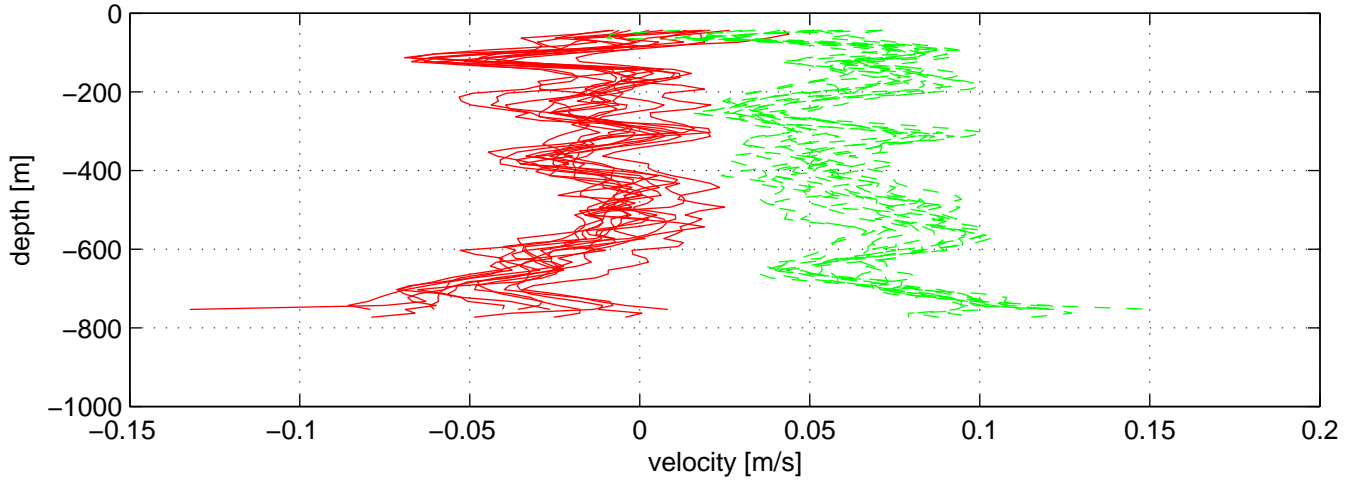

I08S station #66 (V2)

SADCP U(-r) and V(--g) profiles

ship nav (g.) start (bp) end (kp) SADCP (rp)